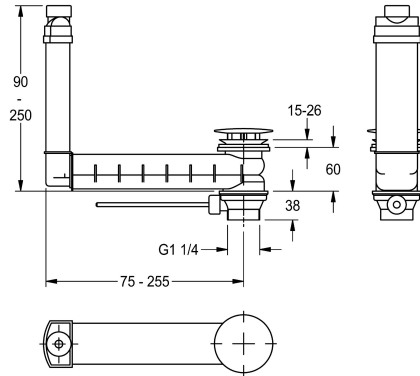

KWC Ab- und Überlaufgarnitur

Modell-Linie: RONDA | ZANMW902
Waschtische & Waschrinnen | Zubehör Waschtische

KWC-Nr.

2000100932

Exzenterab- und Überlaufgarnitur G 1 1/4 B

Ab- und Überlaufgarnitur G 1 1/4 B, mit Haube, für
Waschtischarmaturen mit Zugstangen-Ablaufgarnitur, für

Waschtische ohne Überlaufbohrung.

Technische Daten

Füllmenge

1

Mengeneinheit

Stück

teamNumber

421493