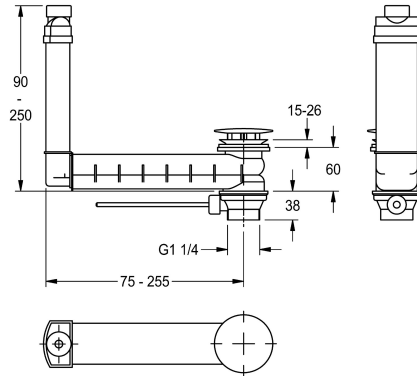

KWC Ab- und Überlaufgarnitur

Modell-Linie: RONDA | ZANMW902
Waschtische & Waschrinnen | Zubehör Waschtische

KWC-Nr.

2000100932

Exzenterab- und Überlaufgarnitur G 1 1/4 B

Ab- und Überlaufgarnitur G 1 1/4 B, mit Haube, für
Waschtischarmaturen mit Zugstangen-Ablaufgarnitur, für

Waschtische ohne Überlaufbohrung.

Technische Daten

Füllmenge

1

Mengeneinheit

Stück