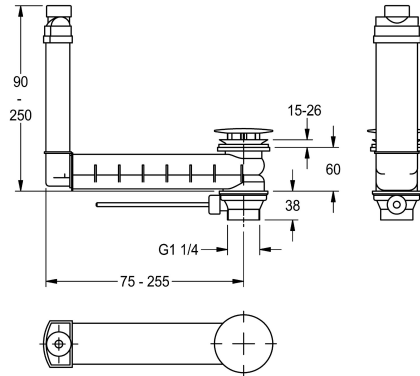

## KWC

Vidage et trop-plein

Modell-Linie: RONDA | ZANMW902

Lavabos | Accessoires lavabos

### KWC-No.

**2000100932**

Vidage et trop-plein excentrique G 1 1/4 B

Système d'évacuation DN 32 à bouchon, pour robinets colonnes avec bonde de type clic-clac, pour lavabos sans orifice de trop-

plein.

### Données techniques

Unité de remplissage

1

Unité de mesure

Pièce