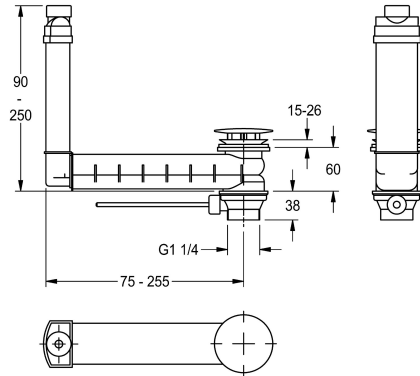

#### KWC-No.

**2000100932**

Excentrische af- en overloopset 1 1/4"

Afvoerplug en overloopgarnituur G 1 1/4 B met kap, voor  
wastafelkranen met trekstangbediening, voor wastafels zonder

overloopgat.

#### Technical Data

Vulhoeveelheid

1

Hoeveelheid meeteenheid

Stuk