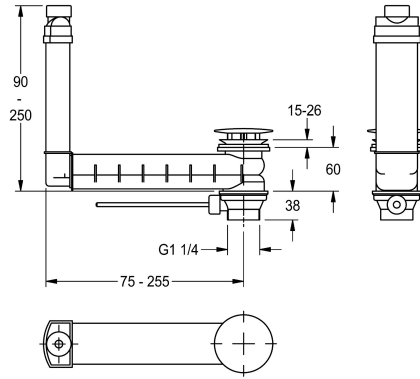

KWC

Af- en overloopset

Modell-Linie: RONDA | ZANMW902
Wastafels | Toebehoren wastafels

KWC-No.

2000100932

Excentrische af- en overloopset 1 1/4"

Afvoerplug en overloopgarnituur G 1 1/4 B met kap, voor
wastafelkranen met trekstangbediening, voor wastafels zonder

overloopgat.

Technical Data

Vulhoeveelheid

1

Hoeveelheid meeteenheid

Stuk