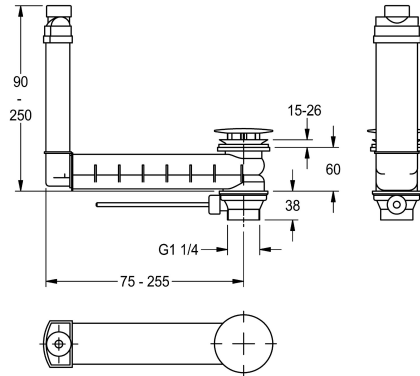

### Zestaw odpływowo-przelewowy

Modell-Linie: RONDA | ZANMW902

Umywalki | Wyposażenie dodatkowe do umywarek

#### KWC-No.

**2000100932**

Mimośrodowy zestaw odpływowo-przelewowy G 1 1/4 B

Zestaw odpływowy mimośrodowo-przelewowy G 1 1/4 B