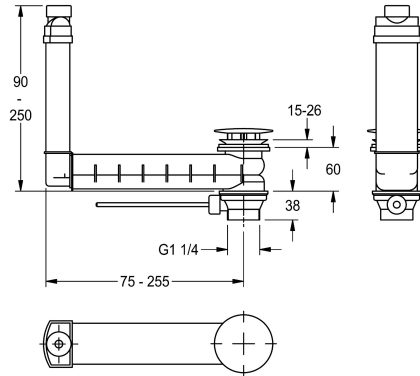

KWC

Drain and overflow set

Modell-Linie: RONDA | ZANMW902
Tvättställ | Kompletterande delar tvättställ

KWC-No.

2000100932

Eccentric drain and overflow G 1 1/4 B

Avlopps- och bräddavlopp DN 32, med lock, för pelarkranar med uppfällbart avloppsset, för tvättställ utan bräddavlopp.

Technical Data

Fyllnads kvantitet

1

Kvantitet oundgänglig

Bitar