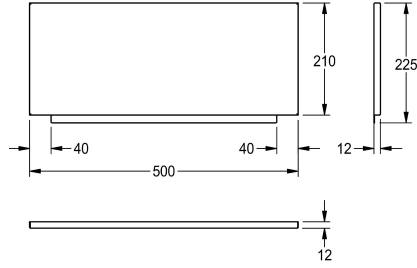

#### KWC-No.

**2000100939**

Zadní stěna, rozměry 500 x 210 x 12 mm (š x v x h)

Zadní stěna z chromniklové oceli, povrch hedvábně matný, tloušťka materiálu 1 mm, nasouvací. Vhodná k výlevkám BS302, BS303 a WB500GV.

Rozměry 500 x 210 x 12 mm (š x v x h)

#### Technické údaje

Materiál
Kód materiálu
Tloušťka materiálu
Celková hloubka
Celková výška
Celková šířka
Povrch
Způsob montáže

ušlechtilá ocel
1.4301
1 mm
12 mm
225 mm
500 mm
hedvábně matný
sevře připevnění