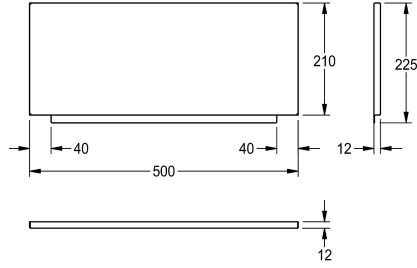

## KWC SIRIUS Pannello paraspruzzi

Modell-Linie: SIRIUS | BS304  
Vasche di lavaggio | Accessori per vasche di lavaggio

### KWC-No.

**2000100939**

Pannello paraspruzzi, dimensioni 500 x 210 x 12 mm (L x A x P)

Pannello paraspruzzi per vuotatoi e lavelli multiuso SIRIUS, acciaio inox 18/10, spessore materiale 0,9 mm, superficie satinata.

Dimensioni 500 x 225 x 12 mm (L x A x P)

### Dati tecnici

Materiale
Codice materiale
Spessore del materiale
Profondità totale
Altezza totale
Larghezza complessiva
Finitura della superficie
Tipo di montaggio

Acciaio inox
1.4301
1 mm
12 mm
225 mm
500 mm
Finitura satinata
Montaggio a morsetto