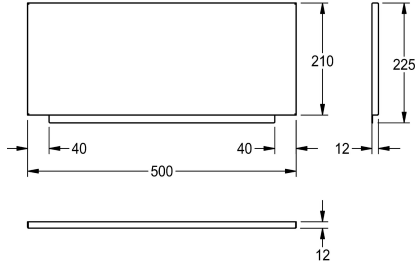

KWC SIRIUS Ścianka tylna

Modell-Linie: SIRIUS | BS304

Komory gospodarcze | Wyposażenie dodatkowe do komór gospodarczych

KWC-No.

2000100939

Ścianka tylna, wymiary 500 x 210 x 12 mm (szer. x wys. x głęb.)

Ścianka tylna, stal szlachetna, powierzchnia szlifowana matowa, grubość materiału 1 mm, nakładana. Pasuje do komór gospodarczych BS302, BS303 i WB500GV. W komplecie: zestaw montażowy.

Wymiary (szer. x wys. x głęb.): 500 x 225 x 12 mm
Powierzchnia widoczna (szer. x wys. x głęb.): 500 x 210 x 12 mm
Listwa montażowa (szer. x wys. x głęb.): 420 x 15 x 1 mm

Dane techniczne

Materiał
Kod materiałowy
Grubość materiału
Łączna głębokość
Łączna wysokość
Łączna szerokość
Wykończenie powierzchni
Rodzaj montażu

Stal szlachetna
1.4301
1 mm
12 mm
225 mm
500 mm
Matowe
Montaż na zacisk