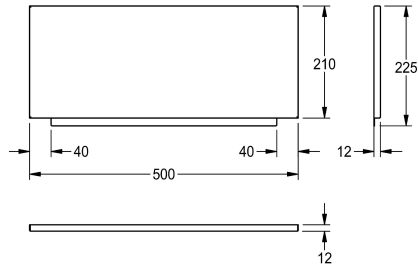

### Rear wall

#### KWC-No.

**2000100939**

Rear wall, dimensions 500 x 210 x 12 mm (W x H x D)

Stängskydd för montering på diskbänk, rostfritt stål, materialtjocklek 1 mm, yta satinerad färdig.

Mått: 500 x 225 x 12 mm (B x H x D)

#### Technical Data

Material
Materialkod
Material tjocklek
Övergripande djup
Total höjd
Total bredd
Ytfinish
Typ av montering

Rostfritt stål
1.4301
1 mm
12 mm
225 mm
500 mm
Satin yta
Press montering