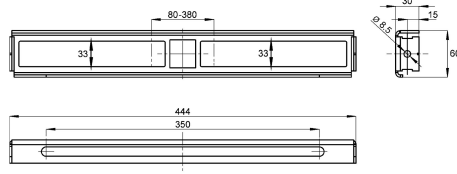

KWC AQUAFIX

Upevňovací modul pro nástěnné armatury na omítku

Modell-Linie: AQUAFIX | ZCMPX152-1
Instalační prvky | Příslušenství Instalační prvky

KWC-No.

2000100941

AQUAFIX Upevňovací modul pro montáž nástěnných armatur na omítku

AQUAFIX - upevňovací modul pro nástěnné armatury k montáži na omítku ve spojení s instalačními prvky AQUAFIX pro umyvadla, pozinkovaná ocel, bez stěnových průchodek, včetně upevňovacího

materiálu.

Rozměry 444 x 60 x 30 mm (š x v x h)