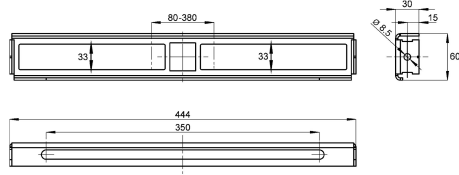

KWC AQUAFIX

Befestigungsmodul für Aufputz-Wandarmaturen

Modell-Linie: AQUAFIX | ZCMPX152-1

Installationselemente | Zubehör für Installationselemente

KWC-Nr.

2000100941

AQUAFIX-Befestigungsmodul zur Montage von Aufputz-Wandarmaturen

AQUAFIX-Befestigungsmodul zur Montage von Aufputz-Wandarmaturen in Verbindung mit AQUAFIX-Installationselementen für Waschtische, Stahl verzinkt, ohne

Wanddurchführungen, inklusive Befestigungsmaterial.

Abmessungen 444 x 72 x 30 mm (B x H x T)

Technische Daten

Füllmenge

1

Mengeneinheit

Stück

IgPosNumber

63FE11B