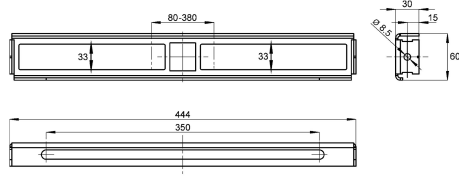

## KWC AQUAFIX Module de fixation

Modell-Linie: AQUAFIX | ZCMPX152-1  
Unités d'installation | Accessoires pour bâti-support

### KWC-No.

**2000100941**

Module de fixation AQUAFIX pour l'installation de raccords muraux

Module de fixation AQUAFIX pour l'installation de raccords muraux en association avec le bâti d'installation pour lavabos AQUAFIX, acier galvanisé, sans conduite murale. Matériel de montage fourni.

Dimensions 444 x 72 x 30 mm (L x H x P)

### Données techniques

Unité de remplissage

1

Unité de mesure

Pièce