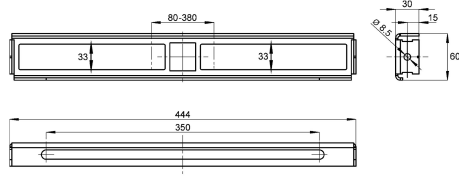

KWC AQUAFIX Bevestigingsmodule

Modell-Linie: AQUAFIX | ZCMPX152-1
Installatie-elementen | Toebehoren installatie-elementen

KWC-No.

2000100941

AQUAFIX bevestigingsmodule voor montage van opbouw wandkranen

AQUAFIX bevestigingsmodule voor montage van opbouw wandkranen in verbinding met AQUAFIX installatie-element voor wastafel, gegalvaniseerd staal, zonder wanddoorvoeren, inclusief

bevestigingsmateriaal.

Afmetingen 444 x 72 x 30 mm (B x H x D)

Technical Data

Vulhoeveelheid

1

Hoeveelheid meeteenheid

Stuk