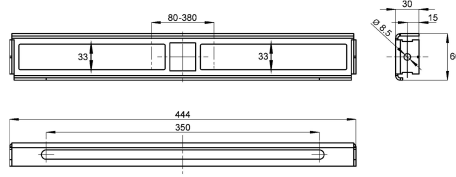

KWC AQUAFIX Uchwyt do montażu

Modell-Linie: AQUAFIX | ZCMPX152-1
Stelaże podtynkowe | Wyposażenie dodatkowe do stelaży podtynkowych

KWC-No.

2000100941

Uchwyt AQUAFIX do montażu baterii ściennych natynkowych

Uchwyt AQUAFIX do montażu baterii ściennych natynkowych przy jednoczesnym zastosowaniu stelaży podtynkowych AQUAFIX do umywalk. Stal ocynkowana. Bez przepustów ściennych. W

komplecie: zestaw montażowy.

Wymiary (szer. x wys. x głęb.): 444 x 60 x 30 mm

Dane techniczne

Pojemność

1

Ilość uom

Sztuki