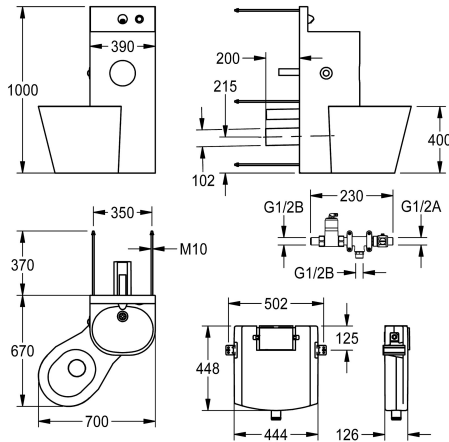

KWC HEAVY-DUTY

Kombinace WC a umyvadla

Modell-Linie: HEAVYDUTY | HDTX805L

Příslušenství Kombinace | Příslušenství Kombinace

KWC-No.

2000100953

Provedení s WC s hlubokým splachováním umístěným vlevo pod úhlem 45°

2000100954

Provedení s WC s hlubokým splachováním umístěným uprostřed, rozměry 390 x 1000 x 780 mm (š x v x h)

2000100955

Provedení s WC s hlubokým splachováním umístěným vpravo pod úhlem 45°, rozměry 700 x 1000 x 670 mm (š x v x h)

Pozice WC

levý, - á, - é

střední

pravý

WC kombinované s umyvadlem, k instalaci před servisní místností přístupné ze zadu, komponenty armatur se vzdáleným ovládním k montáži v servisní místnosti. Skryté upevnění WC kombinovaného s umyvadlem zezadu pomocí závitových tyčí. Stojan z chromikové oceli, tloušťka materiálu 2 mm, s nahoru vytaženou zadní stěnou včetně montovaného nástěnného výtoku, s beze spáry vytvarovanou, oválnou umyvadlovou mísou, s beze spáry přivařenou příhrádkou na roli toaletního papíru a přivařeným WC z chromikové oceli s hlubokým splachováním, tloušťka

materiálu 1,6 mm. Se splachovací nádrží k montáži pod omítku (9 nebo 6 l), přenos aktivací funkce prostřednictvím pneumatické hadice, vždy s jedním tlačítkovým ovládním pro umyvadlovou armaturu a splachování WC. Včetně upevňovacího materiálu.

Rozměry 700 x 1000 x 670 mm (š x v x h)
provedení s WC s hlubokým splachováním umístěným vlevo pod úhlem 45°

Technické údaje

Šířka
Přední panel
Podlahová fixační deska
Velikost přívodní trubky
Materiál
Kód materiálu
Tloušťka materiálu těla
Tloušťka materiálu WC
Velikost odtokové trubky
Celková hloubka
Celková výška
Celková šířka
Přepad
Materiál potrubí
Samouzavírací tlačný ventil
Průměr držáku toaletního papíru
Kryt konstrukce
Miska na mýdlo

390 mm
ano
Ne
DN 15
ušlechtilá ocel
1.4301
2 mm
1.5 mm
DN50#DN100
669 mm
1.000 mm
699 mm
Ne
nerezová ocel
mechanicky
153 mm
kulatý tvar
Ne