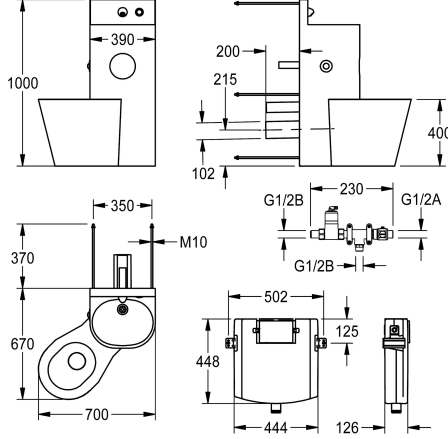

KWC HEAVY-DUTY

Combi-Unit, käynti teknisestä tilasta

Modell-Linie: HEAVYDUTY | HDTX805L

Heavy Duty | Heavy Duty

KWC-No.

2000100953

WC -istuimen sijainti: vasemmalla

2000100954

WC -istuimen sijainti: keskellä

2000100955

WC -istuimen sijainti: oikealla

ATT-WS-WCPOS

Vasen

Keskellä

Oikea

WC -pesuallas-yhdistelmä, krominikkeliterästä, sateinipinta, huolto teknisestä tilasta, etäohjatut tekniseen tilaan asennettavat hanakomponentit, kiinnitys takaa kierretangoilla. Lattialla seisova pylväs, materiaalin vahvuus 2,0 mm, ylös vedetty takanosto, juoksuputki ja käyttö painonapilla, lokero WC -paperirullalle, pesuallas vesilukolla, viemäri DN 40. WC -istuim-pesuallas-yhdistelmä, materiaalin vahvuus 1,6 mm, lattialevyllä, sijainti vasemmalla 45°, huuhtelureunus suojattu esineiden piilottamista vastaan, huuhtelu sertifioitu standardin EN 997

mukaisesti, viemäri takana vaakasuorassa DN 100. Asennetaan tekniseen tilaan: itsesulkeutuva sulkuventtiili kauko-ohjaimella, esisekoitetun lämpimän veden tai kylmän veden liitäntää varten, sulkeutuu automaattisesti ja takaiskutta. Asennetaan tekniseen tilaan: huuhtelusäiliö, kondenssieristetty, yksi huuhtelumäärä (9 tai 6 l). Mukana kiinnitysmateriaalit.

Mitat 700 x 1000 x 670 mm (L x K x S)

Tekniset tiedot

ATT-WS-BODYW

390 mm

ATT-WS-FACCESSPANEL

Kyllä

ATT-WS-FLOORFIXPLAT

Ei

Sisääntuloaukon koko

DN 15

Materiaali

Ruostumaton teräs

Rst teräslaji

1.4301

ATT-WS-MATTHICKBODY

2 mm

ATT-WS-MATTHICKWC

1.5 mm

Ulostuloaukon halkaisija

DN50#DN100

Kokonaissyvyys

669 mm

Kokonais korkeus

1,000 mm

Kokonaisleveys

699 mm

Ylijuoksu

Ei

ATT-WS-PIPEMAT

Ruostumaton teräs

ATT-WS-PUSHBUTTONSC

Mekaaninen

ATT-WS-RHOLDDIA

153 mm

ATT-WS-SHROUDESIGN

ROUND-SHAPE

Soap dish

Ei

ATT-WS-SPOUTL

83 mm

Pinnan viimeistely

Sateinipintainen