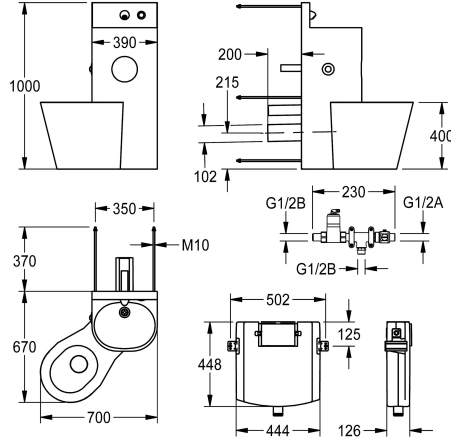

KWC HEAVY-DUTY Monoblocco retroparete

Modell-Linie: HEAVYDUTY | HDTX805L
Heavy Duty | Monoblocchi carcere

KWC-No.

2000100953

Versione con vaso WC a sinistra a 45°

2000100954

Versione con vaso WC centrale,
dimensioni 390 x 1000 x 780 mm (L x A x P)

2000100955

Versione con vaso WC 45° a destra,
dimensioni 700 x 1000 x 670 mm (L x A x P)

Posizione del vaso wc

Sinistro

In mezzo

Destro /destra

Monoblocco wc-lavabo in acciaio inox, finitura satinata, per fissaggio da retroparete tramite tiranti, componenti della rubinetteria nel locale tecnico. Colonna lavabo spessore 2 mm, con alzatina contenente pulsante del rubinetto temporizzato e bocca di erogazione, portarotolo a nicchia, vasca di lavaggio sagomata senza giunture, con sifone DN 40. Vaso wc spessore 1,6 mm; bordo di risciacquo protetto contro l'occultamento di oggetti, con pulsante

Dimensioni 700 x 1000 x 670 mm (L x A x P)
Posizione WC a sinistra

Dati tecnici

Larghezza corpo

390 mm

Pannello di accesso anteriore

Si

Fissaggio a pavimento per piatto

No

Diametro del portarotoli

153 mm

Forma arrotondata

Forma rotonda

Porta sapone

No

Lunghezza bocca

83 mm