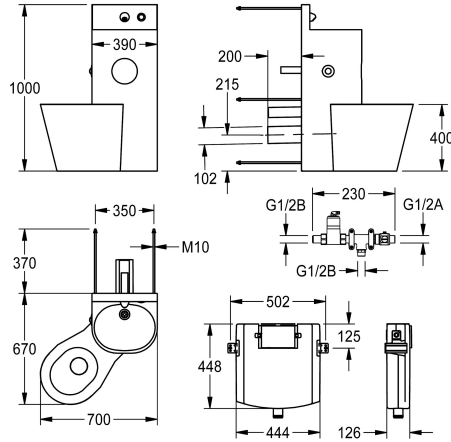

KWC HEAVYDUTY

HDTX805L Kombination av WC-tvättställ

Modell-Linie: HEAVYDUTY | HDTX805L
Heavy Duty | Fångelse moduler

KWC-No.

2000100953

Kombination av WC-tvättställ i kromnickelstål

2000100954

Kombination av WC-tvättställ i kromnickelstål

2000100955

Kombination av WC-tvättställ i kromnickelstål

Toalett placering

Vänster

Mitten

Höger

Kombination av WC-tvättställ i kromnickelstål, satinfin yta för installation utanför ett grovkök tillgängligt från baksidan med fjärrstyrda krankomponenter för montering i grovkök, fixering från baksidan med gängade stift. Monteringsstativ, materialtjocklek 2 mm med förhöjd bakvägg inklusive vägguttag och tryckknappsmanövrering, sömlöst svetsat WC-pappersfack och sömlöst gjutet tvättställ med fälla, utlopp DN 40. WC-panna, materialtjocklek 1,6 mm med fullängdssockel, arrangerad till

vänster 45 grader, skålkant där inget kan gömma sig, spolningscertifierad enligt EN 997, horisontellt utlopp bak DN 100. Självstängande slussventil med fjärrkontroll för anslutning till förblandat varmvatten eller kallvatten, stängs automatiskt utan blåsa tillbaka. Kondensvattentät dold cistem med enkelspolningsteknik (9 eller 6 liter) Inklusive fästmaterial. Övergripande mått 700 x 1000 x 670 mm (B x H x D) WC-position till vänster

Technical Data

Kroppsvidd

390 mm

Främre ingångs panel

Ja

Golvfixerad skak platta

Nej

Inbyggnadsmått

DN 15

Material

Rostfritt stål

Materialkod

1.4301

Material tjocklek kropp

2 mm

Material tocklek WC

1.5 mm

Utløppets storlek

DN50#DN100

Övergripande djup

669 mm

Total höjd

1,000 mm

Total bredd

699 mm

Bräddavlopp

Nej

rör material

Rostfritt stål

Självstängande tryck knapp

Mekanisk

Toalett rulls diameter

153 mm

Skruvad design

Rund form

Tvål kopp

Nej

Sprut längd

83 mm

Ytfinish

Satin yta