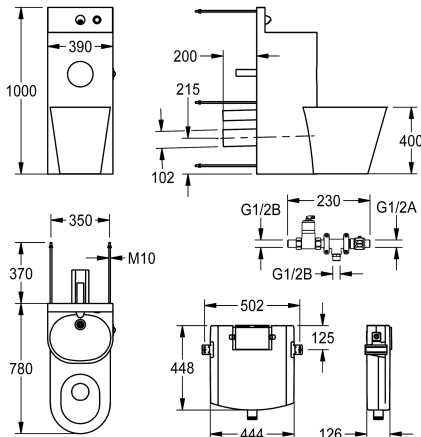

KWC HEAVY-DUTY

Kombinace WC a umyvadla

Modell-Linie: HEAVYDUTY | HDTX805M

Příslušenství Kombinace | Příslušenství Kombinace

KWC-No.

2000100953

Provedení s WC s hlubokým splachováním umístěným vlevo pod úhlem 45°

2000100954

Provedení s WC s hlubokým splachováním umístěným uprostřed, rozměry 390 x 1000 x 780 mm (š x v x h)

2000100955

Provedení s WC s hlubokým splachováním umístěným vpravo pod úhlem 45°, rozměry 700 x 1000 x 670 mm (š x v x h)

Pozice WC

levý, - á, -é

střední

pravý

Kombinace WC a umyvadla, z chromikové oceli, povrch hedvábně matný, k instalaci před servisní místností, komponenty armatur se vzdáleným ovládním k montáži v servisní místnosti, upevnění zezadu pomocí závitových tyčí. Stojan, tloušťka materiálu 2 mm, s nahoru vytaženou zadní stěnou včetně nástěnného ventilu a ovládním tlačítkem, s beze spár vevtařeným otvorem na roli toaletního papíru a s beze spár vytvarovaným umyvadlem, se sifonem, odtok DN 40. WC s hlubokým splachováním, tloušťka materiálu 1,6 mm, s opláštěním až na zem, umístění uprostřed 90°, splachovací okraj chráněný proti ukryvání předmětů, splachování

certifikováno podle EN 997, odpad vzadu vodorovný DN 100. Samouzavírací průtokový ventil se vzdáleným ovládním, k připojení na předmíchanou teplou nebo studenou vodu, uzavírající samočinně a bez zpětného rázu. Podomítková splachovací nádrž, izolovaná proti kondenzaci vody, s jednomnožstevní technikou splachování (9 nebo 6 l). Včetně upevňovacího materiálu.

Celkové rozměry 390 x 1000 x 780 mm (š x v x h)

Poloha WC uprostřed

Technické údaje

Šířka
Přední panel
Podlahová fixační deska
Velikost přívodní trubky
Materiál
Kód materiálu
Tloušťka materiálu těla
Tloušťka materiálu WC
Velikost odtokové trubky
Celková hloubka
Celková výška
Celková šířka
Přepad
Materiál potrubí
Samouzavírací tlačný ventil
Průměr držáku toaletního papíru
Kryt konstrukce

390 mm
ano
Ne
DN 15
ušlechtilá ocel
1.4301
2 mm
1.5 mm
DN50#DN100
775 mm
1.000 mm
390 mm
Ne
nerezová ocel
mechanicky
153 mm
kulatý tvar