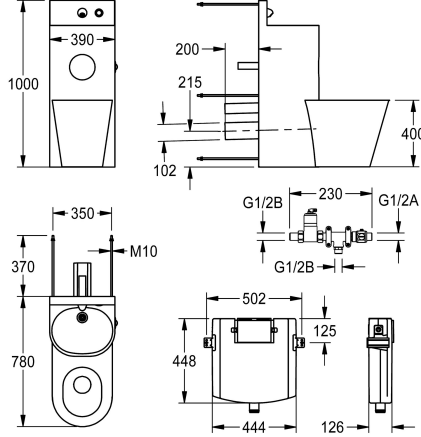

KWC HEAVY-DUTY

Combi-Unit, käynti teknisestä tilasta

Modell-Linie: HEAVYDUTY | HDTX805M

Heavy Duty | Heavy Duty

KWC-No.

2000100953

WC -istuimen sijainti: vasemmalla

2000100954

WC -istuimen sijainti: keskellä

2000100955

WC -istuimen sijainti: oikealla

ATT-WS-WCPOS

Vasen

Keskellä

Oikea

WC -pesuallasyhdistelmä, krominikkeliterästä, sateinipinta, huolto teknisestä tilasta, etäohjatut tekniseen tilaan asennettavat hanakomponentit, kiinnitys takaa kierretangoilla. Lattialla seisova pylväs, materiaalin vahvuus 2,0 mm, ylös vedetty takanosto, juoksuputki ja käyttö painonapilla, lokero WC -paperirullalle, pesuallas vesilukolla, viemäri DN 40. WC -istuinpesuallasyhdistelmä, materiaalin vahvuus 1,6 mm, lattialevyllä, sijainti vasemmalla 45°, huuhtelureunus suojattu esineiden piilottamista vastaan, huuhtelu sertifioitu standardin EN 997

mukaisesti, viemäri takana vaakasuorassa DN 100. Asennetaan tekniseen tilaan: itsesuilkeutuva sulkuventtiili kauko-ohjaimella, esisekoitetun lämpimän veden tai kylmän veden liitäntää varten, sulkeutuu automaattisesti ja takaiskutta. Asennetaan tekniseen tilaan: huuhtelusäiliö, kondenssieristetty, yksi huuhtelumäärä (9 tai 6 l). Mukana kiinnitysmateriaalit.

Mitat 390 x 1000 x 780 mm (L x K x S)

Tekniset tiedot

ATT-WS-BODYW

390 mm

ATT-WS-FACCESSPANEL

Kyllä

ATT-WS-FLOORFIXPLAT

Ei

Sisääntuloaukon koko

DN 15

Materiaali

Ruostumaton teräs

Rst teräslaji

1.4301

ATT-WS-MATTHICKBODY

2 mm

ATT-WS-MATTHICKWC

1.5 mm

Ulostuloaukon halkaisija

DN50#DN100

Kokonaissyvyys

775 mm

Kokonaiskorkeus

1,000 mm

Kokonaisleveys

390 mm

Ylijuoksu

Ei

ATT-WS-PIPEMAT

Ruostumaton teräs

ATT-WS-PUSHBUTTONSC

Mekaaninen

ATT-WS-RHOLDDIA

153 mm

ATT-WS-SHROUDESIGN

ROUND-SHAPE

Soap dish

Ei

ATT-WS-SPOUTL

83 mm

Pinnan viimeistely

Sateinipintainen