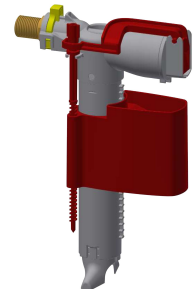

## KWC HEAVY-DUTY Monoblocco WC-lavabo

Modell-Linie: HEAVYDUTY | HDTX805M  
Heavy Duty | Monoblocchi carcere

Tipo connessioni di flussaggio	Cassetta di scarico wc
Tipo di montaggio	Con viti
Tipologia della seduta wc	NO-SEAT
Tipo di wc	A pavimento
bordo superiore del bacino	850 mm
Profondità alzataina	20 mm
Altezza piano lavabo	150 mm
Altezza del vaso wc	400 mm
Posizione del vaso wc	In mezzo
teamNumber	0

### Pezzi di ricambio

Valvola di azionamento

**2000104780**  
EFLSY0027

Bocca a parete, anti impiccagione

**2000107291**  
ZTAPS0004

Chiave per smontaggio

**2000105960**  
ZFITG0008

Galleggiante

**2000105000**  
EAQFX0001

Elemento funzionale

**2000105612**  
EFLSY0036

Flessibile per doccia

**2000104803**  
EAQLN0019

Set di scarico

**203.0000.297**  
F2119