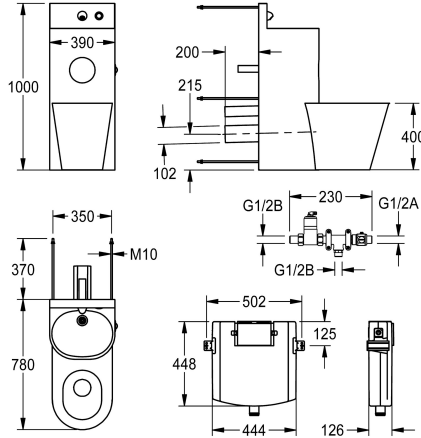

KWC HEAVY-DUTY Monoblocco WC-lavabo

Modell-Linie: HEAVYDUTY | HDTX805M
Heavy Duty | Monoblocchi carcere

KWC-No.

2000100953

Versione con vaso WC a sinistra a 45°

2000100954

Versione con vaso WC centrale,
dimensioni 390 x 1000 x 780 mm (L x A x P)

2000100955

Versione con vaso WC 45° a destra,
dimensioni 700 x 1000 x 670 mm (L x A x P)

Posizione del vaso wc

Sinistro

In mezzo

Destro/destra

Monoblocco WC-lavabo. In acciaio inox 18/10, spessore acciaio inox del monoblocco: 2 mm, spessore acciaio inox del WC: 1,6 mm. Saldato senza giunture, viti non visibili, manutenzione tramite vano tecnico sul retro, porta rotolo integrato a nicchia, rubinetto a chiusura automatica per acqua fredda o miscelata, cassetta di scarico con

azionamento pneumatico per montaggio nel vano tecnico sul retro, scarico orizzontale posteriore. Montaggio tramite vano di assistenza. Certificato a norma EN 997.

Posizione WC centrale

Dati tecnici

Larghezza corpo

390 mm

Pannello di accesso anteriore

Sì

Fissaggio a pavimento per piatto

No

Dimensione mandata

DN 15

Materiale

Acciaio inox

Codice materiale

1.4301

Spessore del materiale - corpo

2 mm

Spessore del materiale - wc

1.5 mm

Dimensione scarico

DN 50 / DN 100

Profondità totale

775 mm

Altezza totale

1.000 mm

Larghezza complessiva

390 mm

Troppo pieno

No

Materiale della tubazione

Acciaio al nichel-cromo 18/10

Pulsanti a chiusura automatica

Meccanico

Diametro del portarotoli

153 mm

Forma arrotondata

Forma rotonda

Porta sapone

No

Lunghezza bocca

83 mm

Finitura della superficie

Finitura satinata

Rubinetto con boccione integrato

No