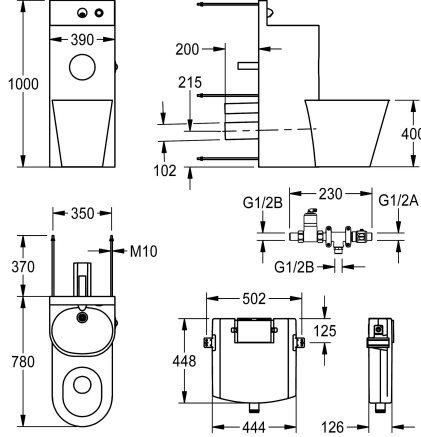

KWC HEAVY-DUTY Monoblocco WC-lavabo

Modell-Linie: HEAVYDUTY | HDTX805M
Heavy Duty | Monoblocchi carcere

KWC-No.

2000100953

Versione con vaso WC a sinistra a 45°

2000100954

Versione con vaso WC centrale,
dimensioni 390 x 1000 x 780 mm (L x A x P)

2000100955

Versione con vaso WC 45° a destra,
dimensioni 700 x 1000 x 670 mm (L x A x P)

Posizione del vaso wc

Sinistro

In mezzo

Destro/destra

Monoblocco WC-lavabo. In acciaio inox 18/10, spessore acciaio inox del monoblocco: 2 mm, spessore acciaio inox del WC: 1,6 mm. Saldato senza giunture, viti non visibili, manutenzione tramite vano tecnico sul retro, porta rotolo integrato a nicchia, rubinetto a chiusura automatica per acqua fredda o miscelata, cassetta di scarico con

azionamento pneumatico per montaggio nel vano tecnico sul retro, scarico orizzontale posteriore. Montaggio tramite vano di assistenza. Certificato a norma EN 997.

Posizione WC centrale

Dati tecnici

Larghezza corpo

390 mm

Pannello di accesso anteriore

Si

Fissaggio a pavimento per piatto

No

Dimensione mandata

DN 15

Materiale

Acciaio inox

Codice materiale

1.4301

Spessore del materiale - corpo

2 mm

Spessore del materiale - wc

1.5 mm

Dimensione scarico

DN 50 / DN 100

Profondità totale

775 mm

Altezza totale

1.000 mm

Larghezza complessiva

390 mm

Troppo pieno

No

Materiale della tubazione

Acciaio al nichel-cromo 18/10

Pulsanti a chiusura automatica

Meccanico

Diametro del portarotoli

153 mm

Forma arrotondata

Forma rotonda

Porta sapone

No

Lunghezza bocca

83 mm

Finitura della superficie

Finitura satinata

Rubinetto con boccione integrato

No