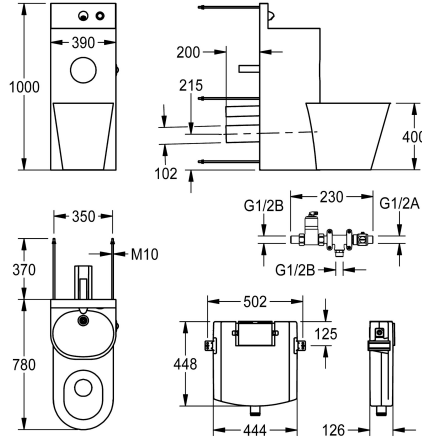

KWC HEAVY-DUTY WC-wastafelcombinatie

Modell-Linie: HEAVYDUTY | HDTX805M
Heavy Duty | WC-wastafelcombinaties

KWC-No.

2000100953

Uitvoering met links 45° geplaatste diepspoeltoilet

2000100954

Uitvoering met in het midden geplaatste diepspoeltoilet, afmetingen 390 x 1000 x 780 mm (B x H x D)

2000100955

Uitvoering met rechts 45° geplaatste diepspoeltoilet, afmetingen 700 x 1000 x 670 mm (B x H x D)

Toilet positie

Links

Midden

Rechts

WC-wastafelcombinatie van roestvrij staal, mat, voor opstelling voor een aan achterzijde toegankelijke technische ruimte, met op afstand bediende beslagonderdelen, voor montage in technische ruimte, bevestiging aan achterzijde met draadstangen. Sokkel, materiaaldikte 2 mm, met hoog opstaand achterpaneel inclusief wandstopcontact en drukknoopbediening, met naadloos ingelaste toiletroloping en voegloos ingegoten wasbak, met sifon, afvoer DN 40. WC met grondige spoeling, materiaaldikte 1,6 mm, zijafscherming over gehele bodemlengte, rangschikking midden 90°, spoelrand beschermd tegen verbergen van voorwerpen,

Afmetingen 390 x 1000 x 780 mm (B x H x D)
Stand van de WC midden

Technical Data

Breedte omkasting

390 mm

Servicepaneel

Ja

Vloerbevestigingsplaat

Neen

Toiletrol diameter

153 mm

Schortdesign

Ronde vorm

Zeepschaaltje

Neen

KWC HEAVY-DUTY WC-wastafelcombinatie

Modell-Linie: HEAVYDUTY | HDTX805M
Heavy Duty | WC-wastafelcombinaties