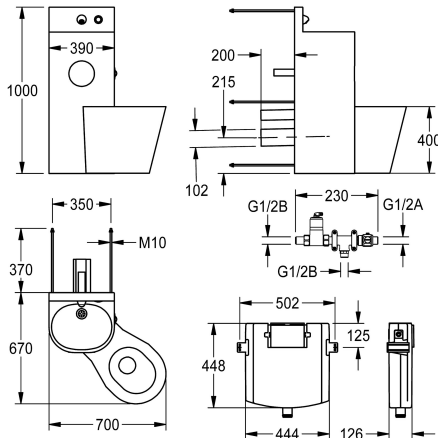

KWC HEAVY-DUTY

Kombinace WC a umyvadla

Modell-Linie: HEAVYDUTY | HDTX805R

Příslušenství Kombinace | Příslušenství Kombinace

KWC-No.

2000100953

Provedení s WC s hlubokým splachováním umístěným vlevo pod úhlem 45°

2000100954

Provedení s WC s hlubokým splachováním umístěným uprostřed, rozměry 390 x 1000 x 780 mm (š x v x h)

2000100955

Provedení s WC s hlubokým splachováním umístěným vpravo pod úhlem 45°, rozměry 700 x 1000 x 670 mm (š x v x h)

Pozice WC

levý, - á, -é

střední

pravý

Kombinace WC a umyvadla, z chromikové oceli, povrch hedvábně matný, k instalaci před servisní místností, komponenty armatur se vzdáleným ovládním k montáži v servisní místnosti, upevnění zezadu pomocí závitových tyčí. Stojan, tloušťka materiálu 2 mm, s nahoru vytaženou zadní stěnou včetně nástěnného ventilu a ovládním tlačítkem, s beze spár vevářeným otvorem na roli toaletního papíru a s beze spár vytvarovaným umyvadlem, se sifonem, odtok DN 40. WC s hlubokým splachováním, tloušťka materiálu 1,6 mm, s opláštěním až na zem, umístění vpravo pod úhlem 45°, splachovací okraj chráněný proti ukryvání předmětů,

splachování certifikováno podle EN 997, odpad vzadu vodorovný DN 100. Samouzavírací průtokový ventil se vzdáleným ovládním, k připojení na předmíchanou teplou nebo studenou vodu, uzavírací samočinně a bez zpětného rázu. Podomítková splachovací nádrž, izolovaná proti kondenzaci vody, s jednomnožstevní technikou splachování (9 nebo 6 l). Včetně upevňovacího materiálu.

Celkové rozměry 700 x 1000 x 670 mm (š x v x h)

Poloha WC vpravo

Technické údaje

Šířka
Přední panel
Podlahová fixační deska
Velikost přívodní trubky
Materiál
Kód materiálu
Tloušťka materiálu těla
Tloušťka materiálu WC
Velikost odtokové trubky
Celková hloubka
Celková výška
Celková šířka
Přepad
Materiál potrubí
Samouzavírací tlačný ventil
Průměr držáku toaletního papíru
Kryt konstrukce

390 mm
ano
Ne
DN 15
ušlechtilá ocel
1.4301
2 mm
1.5 mm
DN50#DN100
669 mm
1.000 mm
699 mm
Ne
nerezová ocel
mechanicky
153 mm
kulatý tvar