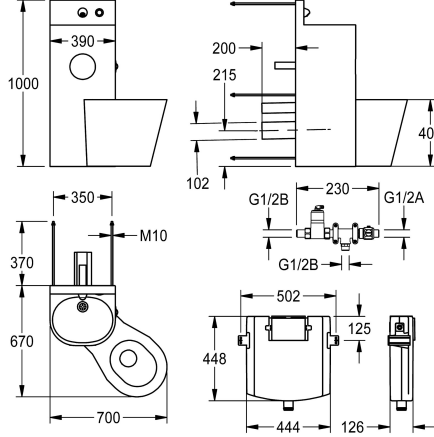

KWC HEAVY-DUTY

Combi-Unit, käynti teknisestä tilasta

Modell-Linie: HEAVYDUTY | HDTX805R

Heavy Duty | Heavy Duty

KWC-No.

2000100953

WC -istuimen sijainti: vasemmalla

2000100954

WC -istuimen sijainti: keskellä

2000100955

WC -istuimen sijainti: oikealla

ATT-WS-WCPOS

Vasen

Keskellä

Oikea

WC -pesuallasyhdistelmä, krominikkeliterästä, sateinipinta, huolto teknisestä tilasta, etäohjatut tekniseen tilaan asennettavat hanakomponentit, kiinnitys takaa kierretangoilla. Lattialla seisova pylväs, materiaalin vahvuus 2,0 mm, ylös vedetty takanosto, juoksuputki ja käyttö painonapilla, lokero WC -paperirullalle, pesuallas vesilukolla, viemäri DN 40. WC -istuinpesuallasyhdistelmä, materiaalin vahvuus 1,6 mm, lattialevyllä, sijainti vasemmalla 45°, huuhtelureunus suojattu esineiden piilottamista vastaan, huuhtelu sertifioitu standardin EN 997

mukaisesti, viemäri takana vaakasuorassa DN 100. Asennetaan tekniseen tilaan: itsesuilkeutuva sulkuventtiili kauko-ohjaimella, esisekoitetun lämpimän veden tai kylmän veden liitäntää varten, sulkeutuu automaattisesti ja takaiskutta. Asennetaan tekniseen tilaan: huuhtelusäiliö, kondenssieristetty, yksi huuhtelumäärä (9 tai 6 l). Mukana kiinnitysmateriaalit.

Mitat 700 x 1000 x 670 mm (L x K x S)

Tekniset tiedot

ATT-WS-BODYW

390 mm

ATT-WS-FACCESSPANEL

Kyllä

ATT-WS-FLOORFIXPLAT

Ei

Sisääntuloaukon koko

DN 15

Materiaali

Ruostumaton teräs

Rst teräslaji

1.4301

ATT-WS-MATTHICKBODY

2 mm

ATT-WS-MATTHICKWC

1.5 mm

Ulostuloaukon halkaisija

DN50#DN100

Kokonaissyvyys

669 mm

Kokonais korkeus

1,000 mm

Kokonaisleveys

699 mm

Ylijuoksu

Ei

ATT-WS-PIPEMAT

Ruostumaton teräs

ATT-WS-PUSHBUTTONSC

Mekaaninen

ATT-WS-RHOLDDIA

153 mm

ATT-WS-SHROUDESIGN

ROUND-SHAPE

Soap dish

Ei

ATT-WS-SPOUTL

83 mm

Pinnan viimeistely

Sateinipintainen