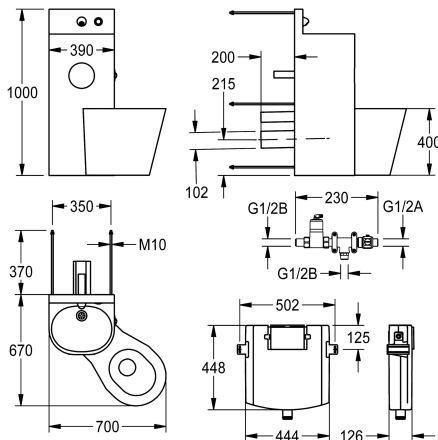

KWC HEAVY-DUTY Monoblocco WC-lavabo

Modell-Linie: HEAVYDUTY | HDTX805R
Heavy Duty | Monoblocchi carcere

KWC-No.

2000100953

Versione con vaso WC a sinistra a 45°

2000100954

Versione con vaso WC centrale,
dimensioni 390 x 1000 x 780 mm (L x A x P)

2000100955

Versione con vaso WC 45° a destra,
dimensioni 700 x 1000 x 670 mm (L x A x P)

Posizione del vaso wc

Sinistro

In mezzo

Destro/destra

Monoblocco WC-lavabo. In acciaio inox 18/10, spessore acciaio inox del monoblocco: 2 mm, spessore acciaio inox del WC: 1,6 mm. Saldato senza giunture, viti non visibili, manutenzione tramite vano tecnico sul retro, porta rotolo integrato a nicchia, rubinetto a chiusura automatica per acqua fredda o miscelata, cassetta di scarico con

Acciaio inox

Codice materiale

1.4301

Spessore del materiale - corpo

2 mm

Spessore del materiale - wc

1.5 mm

Dimensione scarico

DN 50 / DN 100

Profondità totale

669 mm

Altezza totale

1.000 mm

Larghezza complessiva

699 mm

Troppo pieno