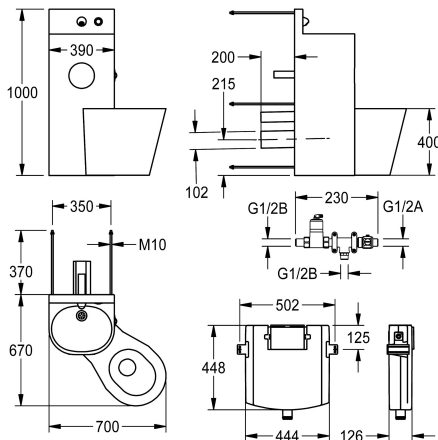

KWC HEAVY-DUTY

HDTX805R Kombination av WC-tvättställ

Modell-Linie: HEAVYDUTY | HDTX805R
Heavy Duty | Fängelse moduler

KWC-No.

2000100953

Kombination av WC-tvättställ i kromnickelstål

2000100954

Kombination av WC-tvättställ i kromnickelstål

2000100955

Kombination av WC-tvättställ i kromnickelstål

Toalett placering

Vänster

Mitten

Höger

Kombination av WC-tvättställ i kromnickelstål, satinfin yta för montering framför ett toalett tillgängligt från baksidan med fjärrstyrda kränkomponenter för montering i förråds rum, fixering från baksidan med gängade stift. Monteringsstativ, materialtjocklek 2 mm med förhöjd bakvägg inklusive vägguttag och tryckknappsmanövrering, sömlöst svetsat WC-pappersfack och sömlöst gjutet tvättställ med fälla, utlopp DN 40. WC-panna, materialtjocklek 1,6 mm med fullängdssockel, arrangerad till höger

45 grader, skålkant där inget kan gömma sig, spolningscertifierad enligt EN 997, horisontellt utlopp bak DN 100. Självstängande slussventil med fjärrkontroll för anslutning till förblandat varmvatten eller kallvatten, stängs automatiskt utan blåsa tillbaka. Kondensvattentät dold cistern med enkelspolningsteknik (9 eller 6 liter) Inklusive fästmaterial. Övergripande mått 700 x 1000 x 670 mm (B x H x D) WC-position till höger

Technical Data

Kroppsvidd

390 mm

Främre ingångs panel

Ja

Golvfixerad skak platta

Nej

Inbyggnadsmått

DN 15

Material

Rostfritt stål

Materialkod

1.4301

Material tjocklek kropp

2 mm

Material tocklek WC

1.5 mm

Utloppets storlek

DN50#DN100

Övergripande djup

669 mm

Total höjd

1,000 mm

Total bredd

699 mm

Bräddavlopp

Nej

rör material

Rostfritt stål

Självstängande tryck knapp

Mekanisk

Toalett rulls diameter

153 mm

Skruvad design

Rund form

Tvål kopp

Nej

Sprut längd

83 mm

Ytfinish

Satin yta