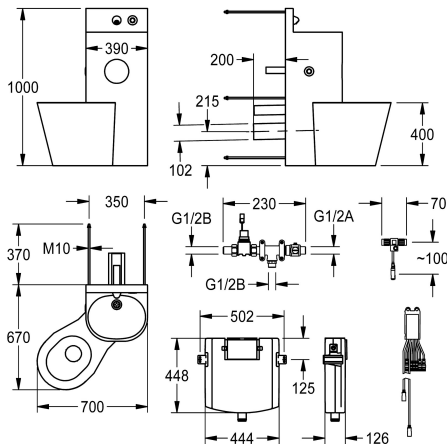

KWC HEAVY-DUTY

Kombinace WC a umyvadla

Modell-Linie: HEAVYDUTY | HDTX806L

Příslušenství Kombinace | Příslušenství Kombinace

KWC-No.

2000100956

Provedení s WC s hlubokým splachováním umístěným vlevo pod úhlem 45°

2000100957

Provedení s WC s hlubokým splachováním umístěným uprostřed, rozměry 390 x 1000 x 780 mm (š x v x h)

2000100958

Provedení s WC s hlubokým splachováním umístěným vpravo pod úhlem 45°, rozměry 700 x 1000 x 670 mm (š x v x h)

Pozice WC

levý, - á, -é

střední

pravý

WC kombinované s umyvadlem k instalaci před servisní místností přístupné ze zadu, s elektronickými komponenty armatur k montáži v servisní místnosti. Skryté upevnění WC kombinovaného s umyvadlem zezadu pomocí závitových tyčí. Stojan z chromikové oceli, tloušťka materiálu 2 mm, s nahoru vytaženou zadní stěnou včetně montovaného nástěnného vývodu, s beze spáry vytvarovanou, oválnou umyvadlovou mísou, s beze spáry přivařenou příhradkou na roli toaletního papíru a přivařeným WC s hlubokým splachováním z chromikové oceli, tloušťka materiálu 1,6

mm. Se splachovací nádrží k montáži pod omítku (9 nebo 6 l), přenos aktivní funkce prostřednictvím piezoelektrického tlačítka s jednotkou servomotoru, vždy s jedním piezoelektrickým tlačítkem pro umyvadlovou armaturu a splachování WC. Včetně upevňovacích materiálů.

Rozměry 700 x 1000 x 670 mm (š x v x h) provedení s vlevo pod úhlem 45° umístěným WC s hlubokým splachováním

Technické údaje

Šířka
Přední panel
Podlahová fixační deska
Velikost přívodní trubky
Materiál
Kód materiálu
Tloušťka materiálu těla
Tloušťka materiálu WC
Velikost odtokové trubky
Celková hloubka
Celková výška
Celková šířka
Přepad
Materiál potrubí
Samouzavírací tlačný ventil
Průměr držáku toaletního papíru
Kryt konstrukce
Miska na mýdlo

390 mm
Ne
Ne
DN 15
ušlechtilá ocel
1.4301
2 mm
1.5 mm
DN50#DN100
669 mm
1.000 mm
699 mm
Ne
nerezová ocel
elektronická
153 mm
kulatý tvar
Ne