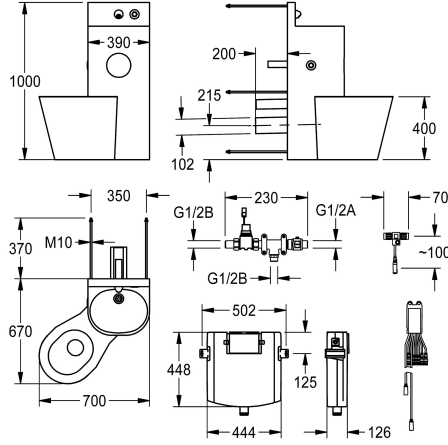

KWC HEAVY-DUTY WC-pytty-pesuallasyhdistelmä

Modell-Linie: HEAVYDUTY | HDTX806L
Heavy Duty | Heavy Duty

KWC-No.

2000100956

Malli, jossa on lattialle asennettava WC-pytty vasemmalla 45°:n kulmassa

2000100957

Malli, jossa keskellä on lattialle asennettava WC-pytty, mitat 390 x 1000 x 780 mm (L x K x S)

2000100958

Malli, jossa on lattialle asennettava WC-pytty oikealla 45°:n kulmassa, mitat 700 x 1000 x 670 mm (L x K x S)

ATT-WS-WCPOS

Vasen

Keskellä

Oikea

WC ja pesuallasyhdistelmä krominikkeliterästä, satiinipinta. Säiliö sekä etäohjattavat hanakomponentit huoltotilassa, joiden asennus takaa kierrepulteilla. Jalusta 2 mm terästä, takanostossa poistoputki sekä piezopainike start/stop toiminnolla. Integroitu saumaton pesuallas vesikulolla DN 40 sekä WC paperilokero. WC-istuimen materiaali vahvuus 1.6 mms, saumaton allas ilman

syvennyksiä. EN 997 sertifioitu piezopainike WC-huuhdelua varten, poisto takaseinään DIN 100. Solenoidilla kytkettäväksi esisekoitettuun kuumaan veteen tai kylmään veteen. Kondensoimatonta vesitiivistä säiliötä yhdellä huuhtelulla (9 tai 6 litraa). 24 V DC, sisältää kiinnitysmateriaalin. WC-istuin vasemmalla. Mitat 700 x 1000 x 670 mm (L x K x S)

Tekniset tiedot

ATT-WS-BODYW
ATT-WS-FACCESSPANEL
ATT-WS-FLOORFIXPLAT
Sisääntuloaukon koko
Materiaali
Rst teräslaji
ATT-WS-MATTHICKBODY
ATT-WS-MATTHICKWC
Ulostuloaukon halkaisija
Kokonaissyvyys
Kokonaiskorkeus
Kokonaisleveys
Ylijuoksu
ATT-WS-PIPEMAT
ATT-WS-PUSHBUTTONSC
ATT-WS-RHOLDDIA
ATT-WS-SHROUDESIGN
Soap dish
ATT-WS-SPOUTL
Pinnan viimeistely

390 mm
Ei
Ei
DN 15
Ruostumaton teräs
1.4301
2 mm
1.5 mm
DN50#DN100
669 mm
1,000 mm
699 mm
Ei
Ruostumaton teräs
ELECTRONICAL
153 mm
ROUND-SHAPE
Ei
83 mm
Satiinipintainen