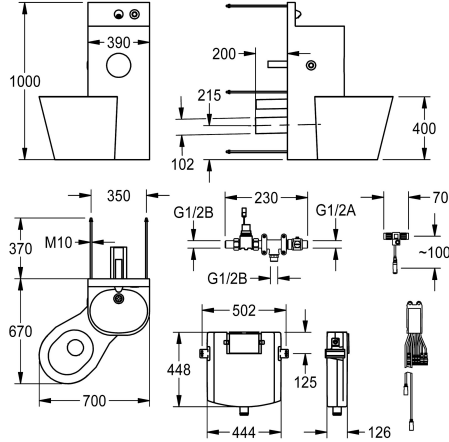

KWC HEAVY-DUTY WC-wastafelcombinatie

Modell-Linie: HEAVYDUTY | HDTX806L
Heavy Duty | WC-wastafelcombinaties

KWC-No.

2000100956

Uitvoering met links 45° geplaatste diepspoeltoilet

2000100957

Uitvoering met in het midden geplaatste diepspoeltoilet, afmetingen 390 x 1000 x 780 mm (B x H x D)

2000100958

Uitvoering met rechts 45° geplaatste diepspoeltoilet, afmetingen 700 x 1000 x 670 mm (B x H x D)

Toilet positie

Links

Midden

Rechts

WC-wastafelcombinatie van roestvrij staal, oppervlak zijdemat, voor opstelling tegen aan achterzijde toegankelijke technische ruimte, met op afstand bediende beslagonderdelen, voor montage in technische ruimte, bevestiging aan achterzijde met draadstangen. Sokkel, materiaaldikte 2 mm, met hoog opstaand achterpaneel en piëzo-drukknop met start/stop-functie, met naadloos ingelaste toiletroloping en naadloos ingegoten wasbak met sifon, afvoer DN 40. Diepspoeltoilet, materiaaldikte 1,6 mm, schort over gehele bodemlengte, rangschikking links 45°, spoelrand beschermd tegen verbergen van voorwerpen, met piëzo-drukknop

Afmetingen totaal 700 x 1000 x 670 mm (B x H x D)
Toilet links

Technical Data

Breedte omkasting

390 mm

Servicepaneel

Neen

Vloerbevestigingsplaat

Neen

Toiletrol diameter

153 mm

Schortdesign

Ronde vorm

Zeepschaaltje

Neen

KWC HEAVY-DUTY WC-wastafelcombinatie

Modell-Linie: HEAVYDUTY | HDTX806L
Heavy Duty | WC-wastafelcombinaties