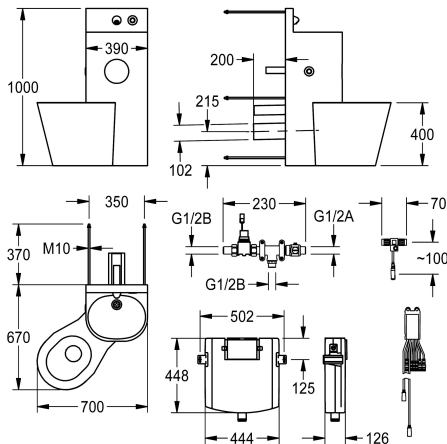

KWC HEAVY-DUTY

HDTX806L Kombination av WC-tvättställ

Modell-Linie: HEAVYDUTY | HDTX806L
Heavy Duty | Fängelse moduler

KWC-No.

2000100956

Kombination av WC-tvättställ i kromnickelstål

2000100957

Kombination av WC-tvättställ i kromnickelstål

2000100958

Kombination av WC-tvättställ i kromnickelstål

Toalett placering

Vänster

Mitten

Höger

Kombination av WC-tvättställ i kromnickelstål, satinfin yta för installation utanför ett förråds rum tillgängligt från baksidan med fjärrstyrda krankomponenter för montering i grovkök, fixering från baksidan med gängade stift. Monteringsstativ, materialtjocklek 2 mm med förhöjd bakvägg inklusive vägguttag och piezoknapp med start/stopp-funktion med sömlöst svetsat WC-pappersfack och sömlöst gjutet tvättställ med fälla, utlopp DN 40. WC-panna, materialtjocklek 1,6 mm med full- längdssockel, anordnad till vänster

45 grader, skålkant där inget kan gömma sig med piezoknapp för WC-spolning, spolningscertifierad enligt EN 997, horisontellt utlopp bak DN 100. Med solenoid för anslutning till förblandat varmvatten eller kallvatten. Kondensvattentät dold cistern med enkelspolningsteknik (9 eller 6 liter) Matningsspänning 24 V DC Inklusive fästmaterial. Övergripande mått 700 x 1000 x 670 (B x H x D)

Technical Data

Kroppsvidd

390 mm

Framre ingångs panel

Nej

Golvfixerad skak platta

Nej

Inbyggnadsmått

DN 15

Material

Rostfritt stål

Materialkod

1.4301

Material tjocklek kropp

2 mm

Material tocklek WC

1.5 mm

Utloppets storlek

DN50#DN100

Övergripande djup

669 mm

Total höjd

1,000 mm

Total bredd

699 mm

Bräddavlopp

Nej

rör material

Rostfritt stål

Självstängande tryck knapp

ELECTRONICAL

Toalett rulls diameter

153 mm

Skruvad design

Rund form

Tvål kopp

Nej

Sprut längd

83 mm

Ytfinish

Satin yta