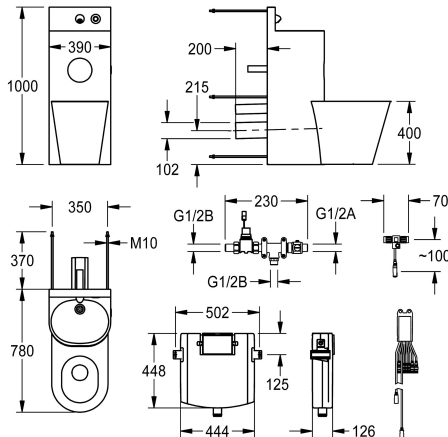

KWC HEAVY-DUTY

Kombinace WC a umyvadla

Modell-Linie: HEAVYDUTY | HDTX806M

Příslušenství Kombinace | Příslušenství Kombinace

KWC-No.

2000100956

Provedení s WC s hlubokým splachováním umístěným vlevo pod úhlem 45°

2000100957

Provedení s WC s hlubokým splachováním umístěným uprostřed, rozměry 390 x 1000 x 780 mm (š x v x h)

2000100958

Provedení s WC s hlubokým splachováním umístěným vpravo pod úhlem 45°, rozměry 700 x 1000 x 670 mm (š x v x h)

Pozice WC

levý, - á, -é

střední

pravý

Kombinace WC a umyvadla z chromikové oceli, povrch hedvábně matný, k instalaci před servisní místností, komponenty armatur se vzdáleným ovládáním k montáži v servisní místnosti, upevnění zezadu pomocí závitových tyčí. Stojan, tloušťka materiálu 2 mm, s nahoru vytaženou zadní stěnou včetně nástěnného ventilu a piezoelektrického tlačítka s funkcí start/stop, s beze spár vevařeným otvorem na roli toaletního papíru a s beze spár vytvarovaným umyvadlem, se sifonem, odtok DN 40. WC s hlubokým splachováním, tloušťka materiálu 1,6 mm, s opláštěním až na zem, umístění uprostřed 90°, splachovací okraj chráněný proti

ukrytí předmětů, s piezoelektrickým tlačítkem na splachování WC, splachování certifikováno podle EN 997, odpad vzadu vodorovný DN 100. S elektromagnetickým ventilem k připojení na předmíchanou teplou nebo studenou vodu. Podomítková splachovací nádrž, izolovaná proti kondenzaci vody, s jednomnožstevní technikou splachování (9 nebo 6 l). Napájecí napětí 24 V DC. Včetně upevňovacího materiálu.

Celkové rozměry: 390 x 1000 x 780 mm (š x v x h)

Technické údaje

Šířka
Přední panel
Podlahová fixační deska
Velikost přívodní trubky
Materiál
Kód materiálu
Tloušťka materiálu těla
Tloušťka materiálu WC
Velikost odtokové trubky
Celková hloubka
Celková výška
Celková šířka
Přepad
Materiál potrubí
Samouzavírací tlačný ventil
Průměr držáku toaletního papíru
Kryt konstrukce

390 mm
ano
Ne
DN 15
ušlechtilá ocel
1.4301
2 mm
1.5 mm
DN50#DN100
775 mm
1.000 mm
390 mm
Ne
nerezová ocel
elektronická
153 mm
kulatý tvar