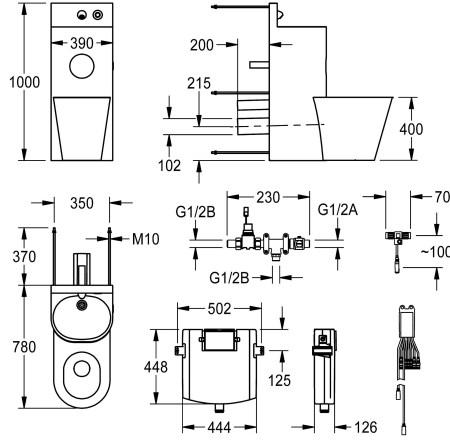

KWC HEAVY-DUTY WC-pytty-pesuallasyhdistelmä

Modell-Linie: HEAVYDUTY | HDTX806M
Heavy Duty | Heavy Duty

KWC-No.

2000100956

Malli, jossa on lattialle asennettava WC-pytty vasemmalla 45°:n kulmassa

2000100957

Malli, jossa keskellä on lattialle asennettava WC-pytty, mitat 390 x 1000 x 780 mm (L x K x S)

2000100958

Malli, jossa on lattialle asennettava WC-pytty oikealla 45°:n kulmassa, mitat 700 x 1000 x 670 mm (L x K x S)

ATT-WS-WCPOS

Vasen

Keskellä

Oikea

WC ja pesuallasyhdistelmä krominikkeliterästä, satiinipinta. Säiliö sekä etäohjattavat hanakomponentit huoltotilassa, joiden asennus takaa kierrepulteilla. Jalusta 2 mm terästä, takanostossa poistoputki sekä piezopainike start/stop toiminnolla. Integroitu saumaton pesuallas vesilukolla DN 40 sekä WC paperilokero. WC-istuimen materiaali vahvuus 1.6 mms, saumaton allas ilman

syvennyksiä. EN 997 sertifioitu piezopainike WC-huuhdelua varten, poisto takaseinään DIN 100. Solenoidilla kytkettäväksi esisekoitettuun kuumaan veteen tai kylmään veteen. Kondensoimatonta vesitiivistä säiliötä yhdellä huuhtelulla (9 tai 6 litraa). 24 V DC, sisältää kiinnitysmateriaalin. -WC-istuin keskellä. Mitat 390 x 1000 x 780 mm (L x K x S)