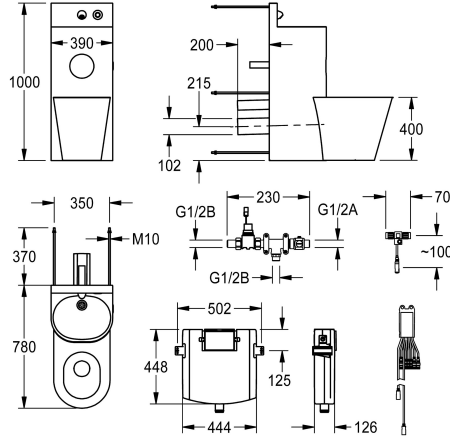

KWC HEAVY-DUTY WC-wastafelcombinatie

Modell-Linie: HEAVYDUTY | HDTX806M
Heavy Duty | WC-wastafelcombinaties

KWC-No.

2000100956

Uitvoering met links 45° geplaatste diepspoeltoilet

2000100957

Uitvoering met in het midden geplaatste diepspoeltoilet, afmetingen 390 x 1000 x 780 mm (B x H x D)

2000100958

Uitvoering met rechts 45° geplaatste diepspoeltoilet, afmetingen 700 x 1000 x 670 mm (B x H x D)

Toilet positie

Links

Midden

Rechts

WC/wastafelcombinatie van roestvrij staal, mat, voor opstelling voor een aan achterzijde toegankelijke technische ruimte, met op afstand bediende beslagonderdelen, voor montage in technische ruimte, bevestiging aan achterzijde met draadstangen. Sokkel, materiaaldikte 2 mm, met hoog opstaand achterpaneel en piezo-druknop met start/stop-functie, met naadloos ingelaste toiletroloping en voegloos ingegoten wasbak met sifon, afvoer DN 40 WC met grondige spoeling, materiaaldikte 1,6 mm, zijafscherming over gehele bodemlengte, rangschikking midden

90° spoelrand beschermd tegen verbergen van voorwerpen, met piezo-druknop voor WC-spoeling, spoelverhouding volgens EN 997 gecertificeerd, afvoer achter horizontaal DN 100. Met magneetventiel voor aansluiting op voorgemengd warm- of koudwateraansluiting. In de wand ingebouwde spoelbak, met doorspoeltechniek (6 of 9 l), bestand tegen condensatie. Aansluitspanning 24 V DC. Inclusief bevestigingsmateriaal. Afmetingen 390 x 1000 x 780 mm (B x H x D)

Technical Data

Breedte omkasting

390 mm

Servicepaneel

Ja

Vloerbevestigingsplaat

Neen

Inlaat omvang

DN 15

Materiaal

Roestvrij staal

Materiaalcode

1.4301

Wanddikte omkasting

2 mm

Wanddikte WC

1.5 mm

Uitlaat diameter

DN 50 / DN 100

Totale diepte

775 mm

Totale hoogte

1,000 mm

Totale breedte

390 mm

Overloop

Neen

Leiding materiaal

Roestvrij staal

Zelfsluitende kranen

Elektrisch

Toiletrol diameter

153 mm

Schortdesign

Ronde vorm

Zeepschaaltje

Neen

Lengte uitloop

83 mm