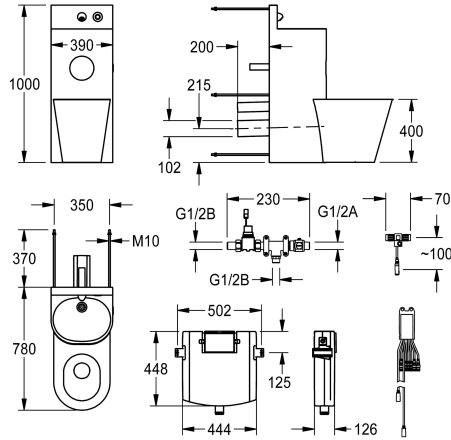

KWC HEAVY-DUTY WC-wastafelcombinatie

Modell-Linie: HEAVYDUTY | HDTX806M
Heavy Duty | WC-wastafelcombinaties

KWC-No.

2000100956

Uitvoering met links 45° geplaatste diepspoeltoilet

2000100957

Uitvoering met in het midden geplaatste diepspoeltoilet, afmetingen 390 x 1000 x 780 mm (B x H x D)

2000100958

Uitvoering met rechts 45° geplaatste diepspoeltoilet, afmetingen 700 x 1000 x 670 mm (B x H x D)

Toilet positie

Links

Midden

Rechts

WC/wastafelcombinatie van roestvrij staal, mat, voor opstelling voor een aan achterzijde toegankelijke technische ruimte, met op afstand bediende beslagonderdelen, voor montage in technische ruimte, bevestiging aan achterzijde met draadstangen. Sokkel, materiaaldikte 2 mm, met hoog opstaand achterpaneel en piezo-druknop met start/stop-functie, met naadloos ingelaste toiletroloping en voegloos ingegoten wasbak met sifon, afvoer DN 40 WC met grondige spoeling, materiaaldikte 1,6 mm, zijafscherming over gehele bodemlengte, rangschikking midden

90° spoelrand beschermd tegen verbergen van voorwerpen, met piezo-druknop voor WC-spoeling, spoelverhouding volgens EN 997 gecertificeerd, afvoer achter horizontaal DN 100. Met magneetventiel voor aansluiting op voorgemengd warm- of koudwateraansluiting. In de wand ingebouwde spoelbak, met doorspoeltechniek (6 of 9 l), bestand tegen condensatie. Aansluitspanning 24 V DC. Inclusief bevestigingsmateriaal. Afmetingen 390 x 1000 x 780 mm (B x H x D)

1.5 mm

Uitlaat diameter

DN 50 / DN 100

Totale diepte

775 mm

Totale hoogte

1,000 mm

Totale breedte