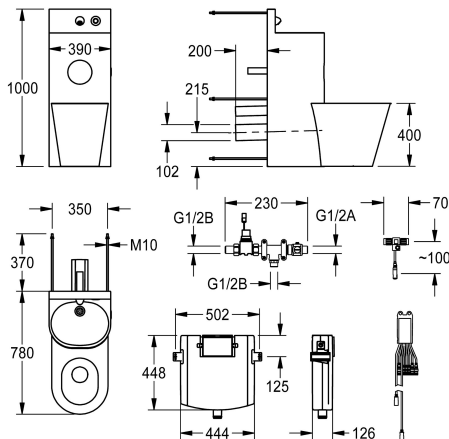

KWC HEAVY-DUTY

HDTX806M Kombination av WC-tvättställ

Modell-Linie: HEAVYDUTY | HDTX806M
Heavy Duty | Fångelse moduler

KWC-No.

2000100956

Kombination av WC-tvättställ i kromnickelstål

2000100957

Kombination av WC-tvättställ i kromnickelstål

2000100958

Kombination av WC-tvättställ i kromnickelstål

Toalett placering

Vänster

Mitten

Höger

Kombination av WC-tvättställ i kromnickelstål, satinfin yta för installation utanför ett grovkök tillgängligt från baksidan med fjärrstyrda kränkomponenter för montering i grovkök, fixering från baksidan med gängade stift. Monteringsstativ, materialtjocklek 2 mm med förhöjd bakvägg inklusive vägguttag och piezoknapp med start/stopp-funktion med sömlöst svetsat WC-pappersfack och sömlöst gjutet tvättställ med fälla, utlopp DN 40. WC-panna, materialtjocklek 1,6 mm med full- längd sockel, anordnad i mitten

90 grader, skålkant där inget kan gömma sig med piezoknapp för WC-spolning, spolningscertifierad enligt EN 997, horisontellt utlopp baktill DIN 100. Med solenoid för anslutning till förblandat varmvatten eller kallvatten. Kondensvattentät dold cistern med enkelspolningsteknik (9 eller 6 liter) Matningsspänning 24 V DC Inklusive fästmaterial. Övergripande mått 390 x 1000 x 780 mm (B x H x D)

Technical Data

Kroppsvidd

390 mm

Främre ingångs panel

Ja

Golvfixerad skak platta

Nej

Inbyggnadsmått

DN 15

Material

Rostfritt stål

Materialkod

1.4301

Material tjocklek kropp

2 mm

Material tocklek WC

1.5 mm

Utloppets storlek

DN50#DN100

Övergripande djup

775 mm

Total höjd

1,000 mm

Total bredd

390 mm

Bräddavlopp

Nej

rör material

Rostfritt stål

Självstängande tryck knapp

ELECTRONICAL

Toalett rulls diameter

153 mm

Skruvad design

Rund form

Tvål kopp

Nej

Sprut längd

83 mm

Ytfinish

Satin yta