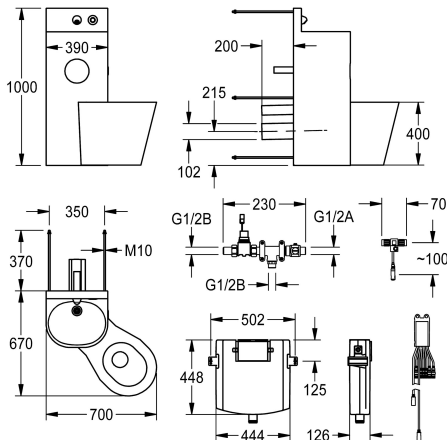

KWC HEAVY-DUTY

Kombinace WC a umyvadla

Modell-Linie: HEAVYDUTY | HDTX806R

Příslušenství Kombinace | Příslušenství Kombinace

KWC-No.

2000100956

Provedení s WC s hlubokým splachováním umístěným vlevo pod úhlem 45°

2000100957

Provedení s WC s hlubokým splachováním umístěným uprostřed, rozměry 390 x 1000 x 780 mm (š x v x h)

2000100958

Provedení s WC s hlubokým splachováním umístěným vpravo pod úhlem 45°, rozměry 700 x 1000 x 670 mm (š x v x h)

Pozice WC

levý, - á, -é

střední

pravý

Kombinace WC a umyvadla z chromikové oceli, povrch hedvábně matný, k instalaci před servisní místností, komponenty armatur se vzdáleným ovládáním k montáži v servisní místnosti, upevnění zezadu pomocí závitových tyčí. Stojan, tloušťka materiálu 2 mm, s nahoru vytaženou zadní stěnou včetně nástěnného ventilu a piezoelektrického tlačítka s funkcí start/stop, s beze spár vevařeným otvorem na roli toaletního papíru a s beze spár vytvarovaným umyvadlem, se sifonem, odtok DN 40. WC s hlubokým splachováním, tloušťka materiálu 1,6 mm, s opláštěním až na zem, umístění vpravo pod úhlem 45°, splachovací okraj

chráněný proti ukrytí předmětů, s piezoelektrickým tlačítkem na splachování WC, splachování certifikováno podle EN 997, odpad vzhledu vodorovný DN 100. S elektromagnetickým ventilem k připojení na předmíchanou teplou nebo studenou vodu. Podomítková splachovací nádrž, izolovaná proti kondenzaci vody, s jednomnožstevní technikou splachování (9 nebo 6 l). Napájecí napětí 24 V DC. Včetně upevňovacího materiálu.

Celkové rozměry 700 x 1000 x 670 mm (š x v x h)

Technické údaje

Šířka
Přední panel
Podlahová fixační deska
Velikost přívodní trubky
Materiál
Kód materiálu
Tloušťka materiálu těla
Tloušťka materiálu WC
Velikost odtokové trubky
Celková hloubka
Celková výška
Celková šířka
Přepad
Materiál potrubí
Samouzavírací tlačný ventil
Průměr držáku toaletního papíru
Kryt konstrukce

390 mm
ano
Ne
DN 15
ušlechtilá ocel
1.4301
2 mm
1,5 mm
DN50#DN100
669 mm
1.000 mm
699 mm
Ne
nerezová ocel
elektronická
153 mm
kulatý tvar