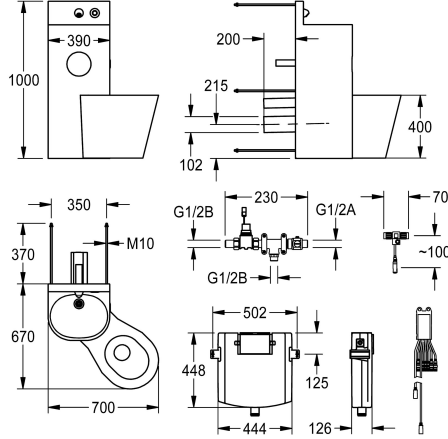

KWC HEAVY-DUTY WC-pytty-pesuallasyhdistelmä

Modell-Linie: HEAVYDUTY | HDTX806R
Heavy Duty | Heavy Duty

KWC-No.

2000100956

Malli, jossa on lattialle asennettava WC-pytty vasemmalla 45°:n kulmassa

2000100957

Malli, jossa keskellä on lattialle asennettava WC-pytty, mitat 390 x 1000 x 780 mm (L x K x S)

2000100958

Malli, jossa on lattialle asennettava WC-pytty oikealla 45°:n kulmassa, mitat 700 x 1000 x 670 mm (L x K x S)

ATT-WS-WCPOS

Vasen

Keskellä

Oikea

WC ja pesuallasyhdistelmä krominikkeliterästä, satiinipinta. Säiliö sekä etäohjattavat hanakomponentit huoltotilassa, joiden asennus takaa kierrepuiteilla. Jalusta 2 mm terästä, takanostossa poistoputki sekä piezopainike start/stop toiminnolla. Integroitu saumaton pesuallas vesilukolla DN 40 sekä WC paperilokero. WC-istuimen materiaali vahvuus 1.6 mms, saumaton allas ilman

syvennyksiä. EN 997 sertifioitu piezopainike WC-huuhdelua varten, poisto takaseinään DIN 100. Solenoidilla kytkettäväksi esisekoitettuun kuumaan veteen tai kylmään veteen. Kondensoimatonta vesitiivistä säiliötä yhdellä huuhtelulla (9 tai 6 litraa). 24 V DC, sisältää kiinnitysmateriaalin. WC-istuin oikealla. Mitat 700 x 1000 x 670 mm (L x K x S)

Tekniset tiedot

ATT-WS-BODYW
ATT-WS-FACCESSPANEL
ATT-WS-FLOORFIXPLAT
Sisääntuloaukon koko
Materiaali
Rst teräslaji
ATT-WS-MATTHICKBODY
ATT-WS-MATTHICKWC
Ulostuloaukon halkaisija
Kokonaissyvyys
Kokonaiskorkeus
Kokonaisleveys
Ylijuoksu
ATT-WS-PIPEMAT
ATT-WS-PUSHBUTTONSC
ATT-WS-RHOLDDIA
ATT-WS-SHROUDESIGN
Soap dish
ATT-WS-SPOUTL
Pinnan viimeistely

390 mm
Kyllä
Ei
DN 15
Ruostumaton teräs
1.4301
2 mm
1.5 mm
DN50#DN100
669 mm
1,000 mm
699 mm
Ei
Ruostumaton teräs
ELECTRONICAL
153 mm
ROUND-SHAPE
Ei
83 mm
Satiinipintainen