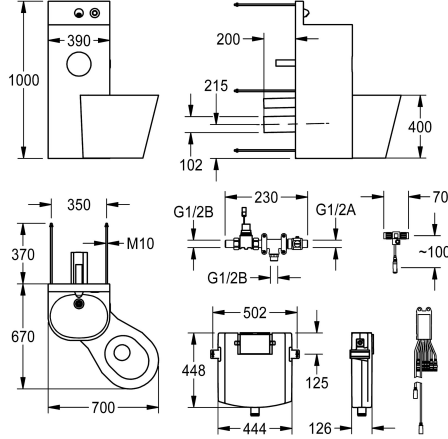

KWC HEAVY-DUTY Combiné Wc Lavabo

Modell-Linie: HEAVYDUTY | HDTX806R
Unités de prison | Unités de prison

KWC-No.

2000100956

Exécution avec bloc WC à rinçage en profondeur disposé à 45° à gauche

2000100957

Exécution avec bloc WC à rinçage en profondeur disposé au milieu, dimensions 390 x 1000 x 780 mm (L x H x P)

2000100958

Exécution avec WC à rinçage en profondeur disposé 45° à droite, dimensions 700 x 1000 x 670 mm (L x H x P)

Position du WC

Gauche

Milieu

Droite

Unité de prison combinant un WC et un lavabo avec réservoir, acier inoxydable, finition satinée, épaisseur du matériau 2,0 mm, structure entièrement soudée, montage à travers le mur (local technique requis) avec boulons en inox de 300 mm, avec dérouleur de papier hygiénique intégré, tuyauterie du lavabo et du WC, commandes

électroniques à fermeture automatique pour l'eau du lavabo et réservoir monté sur conduite, WC conforme à la norme EN 997 pour un débit de 6 litres, réservoir fourni.

Position du WC à droite

Données techniques

Largeur de corps/masse corporelle

390 mm

Panneau de déclenchement façade avant

Oui

Fixation par plaque au sol

Non

Taille de l'alimentation

DN 15

Matière

Acier inoxydable

Code du matériel

1.4301

Épaisseur de la matière du boîtier

2 mm

Épaisseur de la matière du WC

1.5 mm

Taille de l'évacuation

DN 50 / DN 100

Profondeur totale

669 mm

Hauteur totale

1,000 mm

Largeur totale

699 mm

Trop-plein

Non

Matériel de canalisation

Acier inoxydable

Boutons poussoirs à fermeture automatique

Électriquement

Diamètre de rouleaux de papier toilette

153 mm

Design développement

Forme ronde

Porte savon

Non

Longueur du bec

83 mm

Finition de surface

Finition satinée