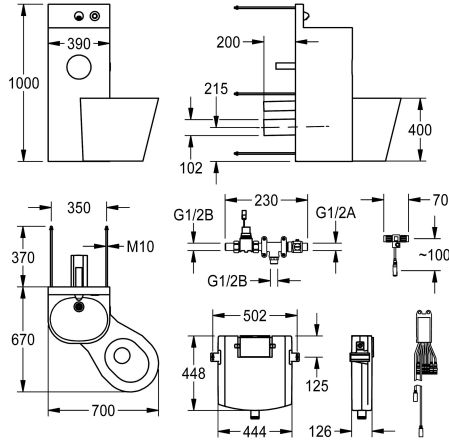

KWC HEAVY-DUTY WC-wastafelcombinatie

Modell-Linie: HEAVYDUTY | HDTX806R
Heavy Duty | WC-wastafelcombinaties

KWC-No.

2000100956

Uitvoering met links 45° geplaatste diepspoeltoilet

2000100957

Uitvoering met in het midden geplaatste diepspoeltoilet, afmetingen 390 x 1000 x 780 mm (B x H x D)

2000100958

Uitvoering met rechts 45° geplaatste diepspoeltoilet, afmetingen 700 x 1000 x 670 mm (B x H x D)

Toilet positie

Links

Midden

Rechts

WC/wastafelcombinatie van roestvrij staal, mat, voor opstelling voor een aan achterzijde toegankelijke technische ruimte, met op afstand bediende beslagonderdelen, voor montage in technische ruimte, bevestiging aan achterzijde met draadstangen. Sokkel, materiaaldikte 2 mm, met hoog opstaand achterpaneel en piezo-drukknop met start/stop-functie, met naadloos ingelaste toiletroloping en voegloos ingegoten wasbak met sifon, afvoer DN 40 WC met grondige spoeling, materiaaldikte 1,6 mm, zijafscherming over gehele bodemlengte, rangschikking rechts 45°.

Afmetingen 700 x 1000 x 670 mm (B x H x D)

Technical Data

Breedte omkasting

390 mm

Servicepaneel

Ja

Vloerbevestigingsplaat

Neen

Toiletrol diameter

153 mm

Schortdesign

Ronde vorm

Zeepschaaltje

Neen

Lengte uitloop

83 mm