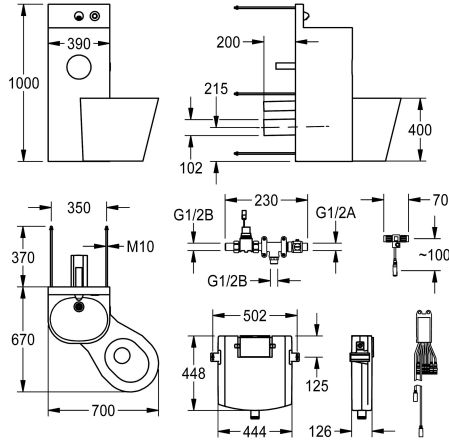

KWC HEAVY-DUTY WC tvättställskombination

Modell-Linie: HEAVYDUTY | HDTX806R
Heavy Duty | Fängelse moduler

KWC-No.

2000100956

Kombination av WC-tvättställ i kromnickelstål

2000100957

Kombination av WC-tvättställ i kromnickelstål

2000100958

Kombination av WC-tvättställ i kromnickelstål

Toalett placering

Vänster

Mitten

Höger

Kombination av WC-tvättställ i kromnickelstål, satinfin yta för installation utanför ett förråds rum tillgängligt från baksidan med fjärrstyrda krankomponenter för montering i grovkök, fixering från baksidan med gängade stift. Monteringsstativ, materialtjocklek 2 mm med förhöjd bakvägg inklusive vägguttag och piezoknapp med start/stopp-funktion med sömlöst svetsat WC-pappersfack och sömlöst gjutet tvättställ med fälla, utlopp DN 40. WC-panna, materialtjocklek 1,6 mm med full- längd sockel, placerad till höger

45 grader, skålkant där inget kan gömma sig med piezoknapp för WC-spolning, spolningscertifierad enligt EN 997, horisontellt utlopp bak DN 100. Med solenoid för anslutning till förblandat varmvatten eller kallvatten. Kondensvattentät dold cistern med enkelspolningsteknik (9 eller 6 liter) Matningsspänning 24 V DC Inklusive fästmaterial. Övergripande mått 700 x 1000 x 670 mm (B x H x D)

Technical Data

Kroppsvidd

390 mm

Främre ingångs panel

Ja

Golvfixerad skak platta

Nej

Inbyggnadsmått

DN 15

Material

Rostfritt stål

Materialkod

1.4301

Material tjocklek kropp

2 mm

Material tocklek WC

1.5 mm

Utloppets storlek

DN50#DN100

Övergripande djup

669 mm

Total höjd

1,000 mm

Total bredd

699 mm

Bräddavlopp

Nej

rör material

Rostfritt stål

Självstängande tryck knapp

ELECTRONICAL

Toalett rulls diameter

153 mm

Skruvad design

Rund form

Tvål kopp

Nej

Sprut längd

83 mm

Ytfinish

Satin yta