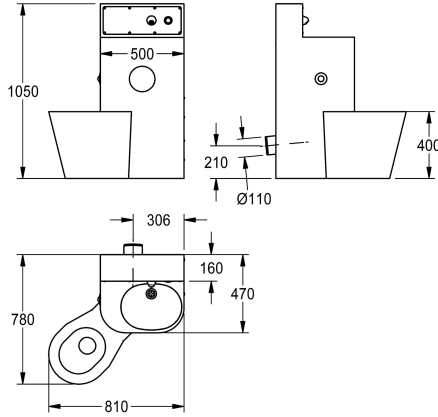

KWC HEAVY-DUTY Combi-Unit

Modell-Linie: HEAVYDUTY | HDTX815L
Heavy Duty | Heavy Duty

KWC-No.

2000100965

WC -istuimen sijainti: vasemmalla

2000100966

WC -istuimen sijainti: keskellä

2000100967

WC -istuimen sijainti: oikealla

ATT-WS-WCPOS

Vasen

Keskellä

Oikea

WC -istuin-pesuallasyhdistelmä, krominikkeliterästä, satiinipinta, sijoitus seinän eteen, piilotettu kiinnitys kannatuspulteilla, suljettava tarkastusaukko. Lattialla seisova pylväs, materiaalin vahvuus 2,0 mm, ylös vedetty takanosto, juoksuputki, käyttö painonapilla, lokero WC -paperirullalle, ovaalinmuotoinen pesuallas, muovinen vesilukko. WC -istuin-pesuallasyhdistelmä, materiaalin vahvuus 1,6 mm, lattialevyllä, sijainti vasemmalla 45°; huuhtelureunus suojattu esineiden piilottamista vastaan, huuhtelu sertifioitu

standardin EN 997 mukaisesti, viemäri takana vaakasuorassa DN 100. Itsesulkeutuva sulkuventtiili kauko-ohjaimella, esisekoitetun lämpimän veden tai kylmän veden liitäntää varten, sulkeutuu automaattisesti ja takaiskutta. Piiloasennettu huuhtelusäiliö, kondenssieristetty, yksi huuhtelumäärä (9 tai 6 l). Mukana kiinnitysmateriaalit.

Mitat 810 x 1050 x 780 mm (L x K x S)

Tekniset tiedot

ATT-WS-BODYW

500 mm

ATT-WS-FACCESSPANEL

Kyllä

ATT-WS-FLOORFIXPLAT

Ei

Sisääntuloaukon koko

DN 15

Materiaali

Ruostumaton teräs

Rst teräslaji

1.4301

ATT-WS-MATTHICKBODY

2 mm

ATT-WS-MATTHICKWC

1.5 mm

Ulostuloaukon halkaisija

DN50#DN100

Kokonaissyvyys

780 mm

Kokonaishöheys

1,050 mm

Kokonaisleveys

810 mm

Ylijuoksu

Ei

ATT-WS-PIPEMAT

Ruostumaton teräs

ATT-WS-PUSHBUTTONSC

Mekaaninen

ATT-WS-RHOLDDIA

153 mm

ATT-WS-SHROUDDDESIGN

ROUND-SHAPE

Soap dish

Ei

ATT-WS-SPOUTL

83 mm

Pinnan viimeistely

Satiinipintainen