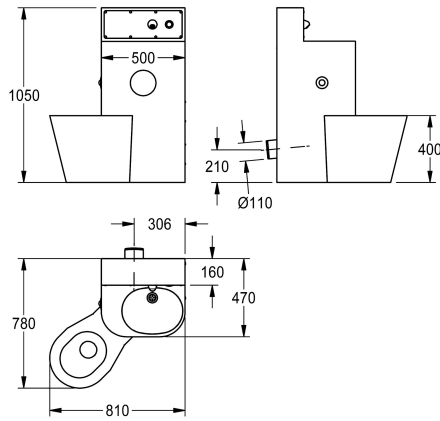

KWC HEAVY-DUTY Monoblocco

Modell-Linie: HEAVYDUTY | HDTX815L
Heavy Duty | Monoblocchi carcere

KWC-No.

2000100965

Versione con vaso WC a sinistra a 45°

2000100966

Versione con vaso WC centrale,
dimensioni 500 x 1050 x 890 mm (L x A x P)

2000100967

Versione con vaso WC 45° a destra,
dimensioni 810 x 1050 x 780 (L x A x P)

Posizione del vaso wc

Sinistro

In mezzo

Destro/destra

Monoblocco wc-lavabo in acciaio inox, finitura satinata, per fissaggio da interno stanza. Colonna lavabo spessore 2 mm, con alzatina contenente pulsante del rubinetto temporizzato e bocca di erogazione, portarotolo a nicchia, vasca di lavaggio sagomata senza giunture, con sifone DN 40. Vaso wc spessore 1,6 mm; bordo di risciacquo protetto contro l'occultamento di oggetti, con pulsante pneumatico per flussaggio, scarico a parete certificato secondo EN

997, DN 100. Cassetta di scarico integrata nella struttura, flussaggio singolo (9 o 6 l) e isolamento da condensa. Incluso materiale di fissaggio.

Dimensioni 810 x 1050 x 780 mm (L x A x P)
Posizione wc a sinistra

1.5 mm

Dimensione scarico

DN 50 / DN 100

Profondità totale

780 mm

Altezza totale

1,050 mm

Larghezza complessiva