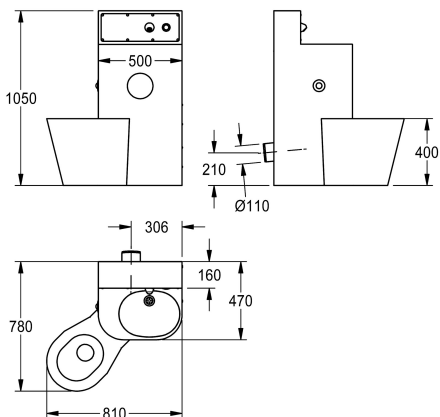

KWC HEAVY-DUTY

HDTX815L Kombination av WC-tvättställ

Modell-Linie: HEAVYDUTY | HDTX815L
Heavy Duty | Fångelse moduler

KWC-No.

2000100965

Kombination av WC-tvättställ i kromnickelstål

2000100966

Kombination av WC-tvättställ i kromnickelstål

2000100967

Kombination av WC-tvättställ i kromnickelstål

Toalett placering

Vänster

Mitten

Höger

Kombination av WC-tvättställ i kromnickelstål, satinfin yta för montering mot vägg, osynlig infästning med fästskruvar, läsbar inspektionsöppning. Monteringsstativ, materialtjocklek 2 mm med förhöjd bakvägg inklusive vägguttag och tryckknappsmanövrering, sömlöst svetsat toalettpappersrullfack och sömlöst formgjuten oval tvättställ med plastfälla. WC-tråg, materialtjocklek 1,6 mm med fullängdssockel, placerad till vänster 45 grader, skålkant där inget

kan gömma sig, spolcertifierad enligt EN 997, horisontellt utlopp bak DN 100. Självstängande slussventil med fjärrkontroll för att ansluta till förblandat varmt vatten eller kallt vatten, stängs automatiskt utan slag tillbaka. Kondensvattentät dold cistem med enkelspolningsteknik (9 eller 6 liter) Inklusiv fästmaterial. Övergripande mått 810 x 1050 x 780 mm (B x H x D) WC-position till vänster

Technical Data

Kroppsvidd

500 mm

Främre ingångs panel

Ja

Golvfixerad skak platta

Nej

Inbyggnadsmått

DN 15

Material

Rostfritt stål

Materialkod

1.4301

Material tjocklek kropp

2 mm

Material tocklek WC

1.5 mm

Utloppets storlek

DN50#DN100

Övergripande djup

780 mm

Total höjd

1.050 mm

Total bredd

810 mm

Bräddavlopp

Nej

rör material

Rostfritt stål

Självstängande tryck knapp

Mekanisk

Toalett rulls diameter

153 mm

Skruvad design

Rund form

Tvål kopp

Nej

Sprut längd

83 mm

Ytfinish

Satin yta

kran med spolmunstycke

Nej