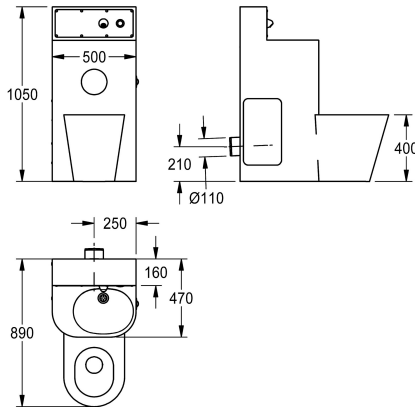

KWC HEAVY-DUTY

Kombinace WC a umyvadla

Modell-Linie: HEAVYDUTY | HDTX815M

Příslušenství Kombinace | Příslušenství Kombinace

KWC-No.

2000100965

Provedení s WC s hlubokým splachováním umístěným vlevo pod úhlem 45°

2000100966

Provedení s WC s hlubokým splachováním umístěným uprostřed, rozměry 500 x 1050 x 890 mm (š x v x h)

2000100967

Provedení s WC s hlubokým splachováním umístěným vpravo pod úhlem 45°, rozměry 810 x 1050 x 780 mm (š x v x h)

Pozice WC

levý, - á, -é

střední

pravý

Kombinace WC a umyvadla z chromikové oceli, povrch hedvábně matný, k instalaci před stěnu, skryté upevnění pomocí závitových tyčí, uzamykatelný revizní otvor. Stojan, tloušťka materiálu 2 mm, s nahoru vytaženou zadní stěnou včetně nástěnného ventilu a ovládní tlačítkem, s beze spár vevářeným otvorem na roli toaletního papíru a s beze spár vytvarovaným oválným umyvadlem se sifonem z plastu. WC s hlubokým splachováním, tloušťka materiálu 1,6 mm, s opláštěním až na zem, umístění uprostřed 90°, splachovací okraj chráněný proti ukrytí předmětů, splachování

certifikováno podle EN 997, odpad vzadu vodorovný DN 100. Samouzavírací průtokový ventil se vzdáleným ovládním, k připojení na předmíchanou teplou nebo studenou vodu, uzavírací samočinně a bez zpětného rázu. Podomítková splachovací nádrž, izolovaná proti kondenzaci vody, s jednomnožstevní technikou splachování (9 nebo 6 l). Včetně upevňovacího materiálu.

Celkové rozměry 500 x 1050 x 890 mm (š x v x h)
Poloha WC uprostřed

Technické údaje

Šířka	500 mm
Přední panel	ano
Podlahová fixační deska	Ne
Velikost přívodní trubky	DN 15
Materiál	ušlechtilá ocel
Kód materiálu	1.4301
Tloušťka materiálu těla	2 mm
Tloušťka materiálu WC	1.5 mm
Velikost odtokové trubky	DN50#DN100
Celková hloubka	890 mm
Celková výška	1.050 mm
Celková šířka	500 mm
Přepad	Ne
Materiál potrubí	nerezová ocel
Samouzavírací tlačný ventil	mechanicky
Průměr držáku toaletního papíru	153 mm
Kryt konstrukce	kulatý tvar
Miska na mýdlo	Ne

500 mm
ano
Ne
DN 15
ušlechtilá ocel
1.4301
2 mm
1.5 mm
DN50#DN100
890 mm
1.050 mm
500 mm
Ne
nerezová ocel
mechanicky
153 mm
kulatý tvar
Ne