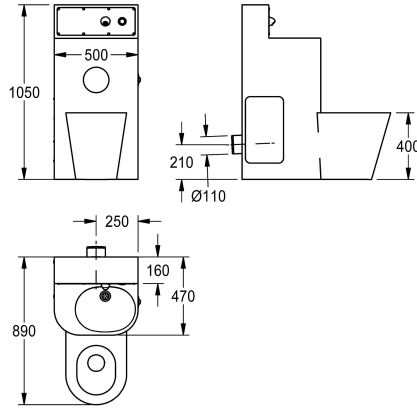

KWC HEAVY-DUTY Combi-Unit

Modell-Linie: HEAVYDUTY | HDTX815M
Heavy Duty | Heavy Duty

KWC-No.

2000100965

WC -istuimen sijainti: vasemmalla

2000100966

WC -istuimen sijainti: keskellä

2000100967

WC -istuimen sijainti: oikealla

ATT-WS-WCPOS

Vasen

Keskellä

Oikea

WC -istuin-pesuallasyhdistelmä, krominikkeliterästä, satiinipinta, sijoitus seinän eteen, piilotettu kiinnitys kannatuspulteilla, suljettava tarkastusaukko. Lattialla seisova pylväs, materiaalin vahvuus 2,0 mm, ylös vedetty takanosto, juoksuputki, käyttö painonapilla, lokero WC -paperirullalle, ovaalinmuotoinen pesuallas, muovinen vesilukko. WC -istuin-pesuallasyhdistelmä, materiaalin vahvuus 1,6 mm, lattialevyllä, sijainti vasemmalla 45°, huuhtelureunus suojattu esineiden piilottamista vastaan, huuhtelu sertifioitu

standardin EN 997 mukaisesti, viemäri takana vaakasuorassa DN 100. Itsesulkeutuva sulkuventtiili kauko-ohjaimella, esisekoitetun lämpimän veden tai kylmän veden liitäntää varten, sulkeutuu automaattisesti ja takaiskutta. Piiloasennettu huuhtelusäiliö, kondenssieristetty, yksi huuhtelumäärä (9 tai 6 l). Mukana kiinnitysmateriaalit.

Mitat 500 x 1050 x 890 mm (L x K x S)

Tekniset tiedot

ATT-WS-BODYW

500 mm

ATT-WS-FACCESSPANEL

Kyllä

ATT-WS-FLOORFIXPLAT

Ei

Sisääntuloaukon koko

DN 15

Materiaali

Ruostumaton teräs

Rst teräslaji

1.4301

ATT-WS-MATTHICKBODY

2 mm

ATT-WS-MATTHICKWC

1.5 mm

Ulostuloaukon halkaisija

DN50#DN100

Kokonaissyvyys

890 mm

Kokonaiskorkeus

1,050 mm

Kokonaisleveys

500 mm

Ylijuoksu

Ei

ATT-WS-PIPEMAT

Ruostumaton teräs

ATT-WS-PUSHBUTTONSC

Mekaaninen

ATT-WS-RHOLDDIA

153 mm

ATT-WS-SHROUDDDESIGN

ROUND-SHAPE

Soap dish

Ei

ATT-WS-SPOUTL

83 mm

Pinnan viimeistely

Satiinipintainen