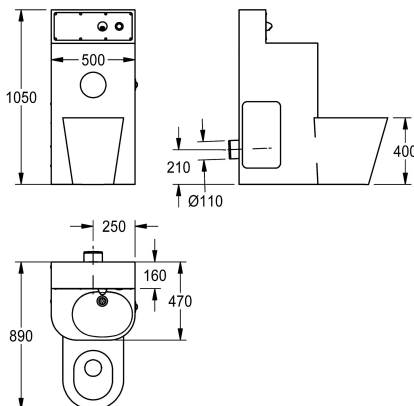

KWC HEAVY-DUTY

Zestaw sanitarny umywalka + miska WC

Modell-Linie: HEAVYDUTY | HDTX815M

Heavy Duty | Urządzenia sanitarne odporne na wandalizm

KWC-No.

2000100965

Wersja z miską sedesową głęboką z lewej strony pod kątem 45°

2000100966

Wersja z miską sedesową głęboką na środku, wymiary 500 x 1050 x 890 mm (szer. x wys. x głęb.)

2000100967

Wersja z miską sedesową głęboką z prawej strony pod kątem 45°, wymiary 810 x 1050 x 780 mm (szer. x wys. x głęb.)

Pozycja miski WC

Po lewej stronie

W środku

Po prawej stronie

Zestaw sanitarny "umywalka+miska WC" ze stali szlachetnej, powierzchnia szlifowana matowa, do montażu przy ścianie. Ukryte mocowanie za pomocą śrub dwustronnych, zamknięty otwór rewizyjny. Stojąca na posadzce kolumna, grubość materiału 2 mm, podwyższona ścianka tylna ze zintegrowaną wylewką wody i przyciskiem uruchamiającym. Owalna niecka umywalki bezpiecznie połączona z kolumną, syfon z tworzywa sztucznego. Bezspoinowo wstawiane zagłębienie do przechowywania papieru toaletowego. Przyspawana lejowa miska WC ze stali szlachetnej, grubość materiału 1,6 mm, z długim do podłogi fartuchem okalającym, umieszczenie miski WC centralnie. Krawędź miski

zabezpieczona przed ukryciem przedmiotów, wydajność spłukania certyfikowana zgodnie z EN 997, odpływ tylny poziomy DN 100. Samozamykający zawór przelotowy z uruchamianiem zdalnym do podłączenia wody wstępnie zmieszanej lub wody zimnej, samoczynne zamykanie z zabezpieczeniem przed odbiciem. Podtylny zbiornik wody z izolacją przed skraplaniem, stała wydajność spłukiwania (9 lub 6 l). Zestaw montażowy w komplecie.

Wymiary całkowite 500 x 1050 x 890 mm (szer. x wys. x gł.)
Umieszczenie miski WC centralnie

Dane techniczne

Szerokość obudowy

500 mm

Panel dostępowy czolowy

Tak

Płyta mocująca do podłogi

Nie

Średnica dopływu

DN 15

Materiał

Stal szlachetna

Kod materiałowy

1.4301

Grubość materiału, obudowa

2 mm

Grubość materiału, WC

1.5 mm

Średnica odpływu

DN 50 / DN 100

Łączna głębokość

890 mm

Łączna wysokość

1.050 mm

Łączna szerokość

500 mm

Przelew

Nie

Materiał orurowania

Stal szlachetna

Abaterie samozamykające

Mechaniczny

Średnica uchwyty na papier toaletowy

153 mm

Wzór nakładki

Okrągły kształt