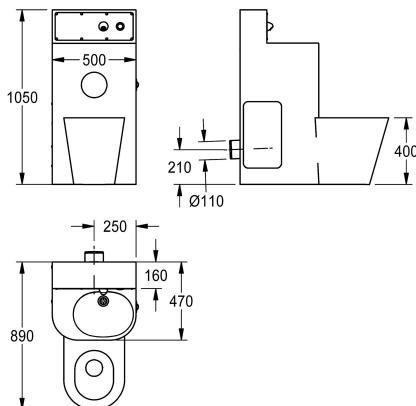

KWC HEAVY-DUTY

HDTX815M Kombination av WC-tvättställ

Modell-Linie: HEAVYDUTY | HDTX815M
Heavy Duty | Fångelse moduler

KWC-No.

2000100965

Kombination av WC-tvättställ i kromnickelstål

2000100966

Kombination av WC-tvättställ i kromnickelstål

2000100967

Kombination av WC-tvättställ i kromnickelstål

Toalett placering

Vänster

Mitten

Höger

Kombination av WC-tvättställ i kromnickelstål, satinfin yta för montering mot vägg, osynlig infästning med fästskruvar, läsbar inspektionsöppning. Monteringsstativ, materialtjocklek 2 mm med förhöjd bakvägg inklusive vägguttag och tryckknappsmanövrering, sömlöst svetsat toalettpappersrullfack och sömlöst formgjuten oval tvättställ med plastfälla. WC-tråg, materialtjocklek 1,6 mm med fullängdssockel, placerad i mitten 90 grader, skålkant där inget

kan gömma sig, spolcertifierad enligt EN 997, horisontellt utlopp bak DN 100. Självstängande slussventil med fjärrkontroll för att ansluta till förblandat varmt vatten eller kallt vatten, stängs automatiskt utan slag tillbaka. Kondensvattentät dold cistem med enkelspolningsteknik (9 eller 6 liter) Inklusive fästmaterial. Övergripande mått 500 x 1050 x 890 mm (B x H x D) WC-position i mitten.

Technical Data

Kroppsvidd

500 mm

Främre ingångs panel

Ja

Golvfixerad skak platta

Nej

Inbyggnadsmått

DN 15

Material

Rostfritt stål

Materialkod

1.4301

Material tjocklek kropp

2 mm

Material tocklek WC

1.5 mm

Utloppets storlek

DN50#DN100

Övergripande djup

890 mm

Total höjd

1.050 mm

Total bredd

500 mm

Bräddavlopp

Nej

rör material

Rostfritt stål

Självstängande tryck knapp

Mekanisk

Toalett rulls diameter

153 mm

Skruvad design

Rund form

Tvål kopp

Nej

Sprut längd

83 mm

Ytfinish

Satin yta

kran med spolmunstycke

Nej